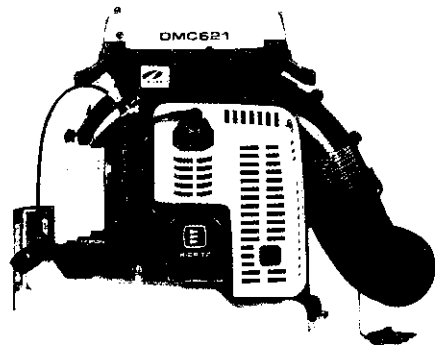

## 背式噴霧機王牌

機型：SHP-800型

特點：

1. 大藥桶(25公升)特殊設計，不斷水，無殘水。
2. 大水量(分17.4公升)柱塞式幫浦，不會有脈動現象。
3. 共立專用循環式引擎，閒置時，化油器不留汽油，確保下次好發動。
4. 塑鋼架台，不生鏽，耐撞擊，重量輕。

系列機型：

SHP-706AC THP-802T KS-801等

## 肥料散佈機王牌

機型：DMC-621型

系列機型：

標準式	減壓式	自動發動式
DM-5501	DMC-621	DMA-621
DM-8501	DMC-921	DMA-921
DM-421	DMC-521	DMA-521
	DMC-5600	DMA-421

- 特點：**
1. 歷史悠久・信用可靠
  2. 品質優異・機種齊全
  3. 零件充足・服務週到
  4. 洽全省各農機行、農藥行、興農供應中心