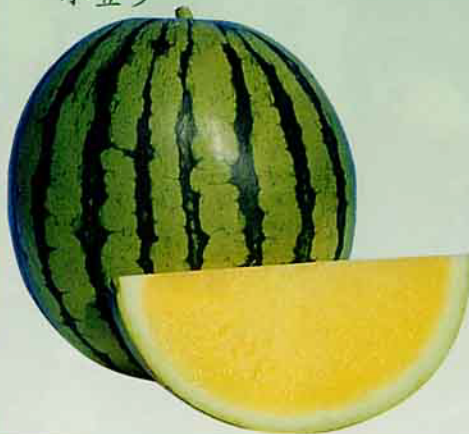

## 新幾內亞鳳仙花.....

.....種苗全年供應

## 麗蘭：無子西瓜.....

果重3~5公斤左右，肉色鮮黃亮麗，肉質爽口，汁水豐多。