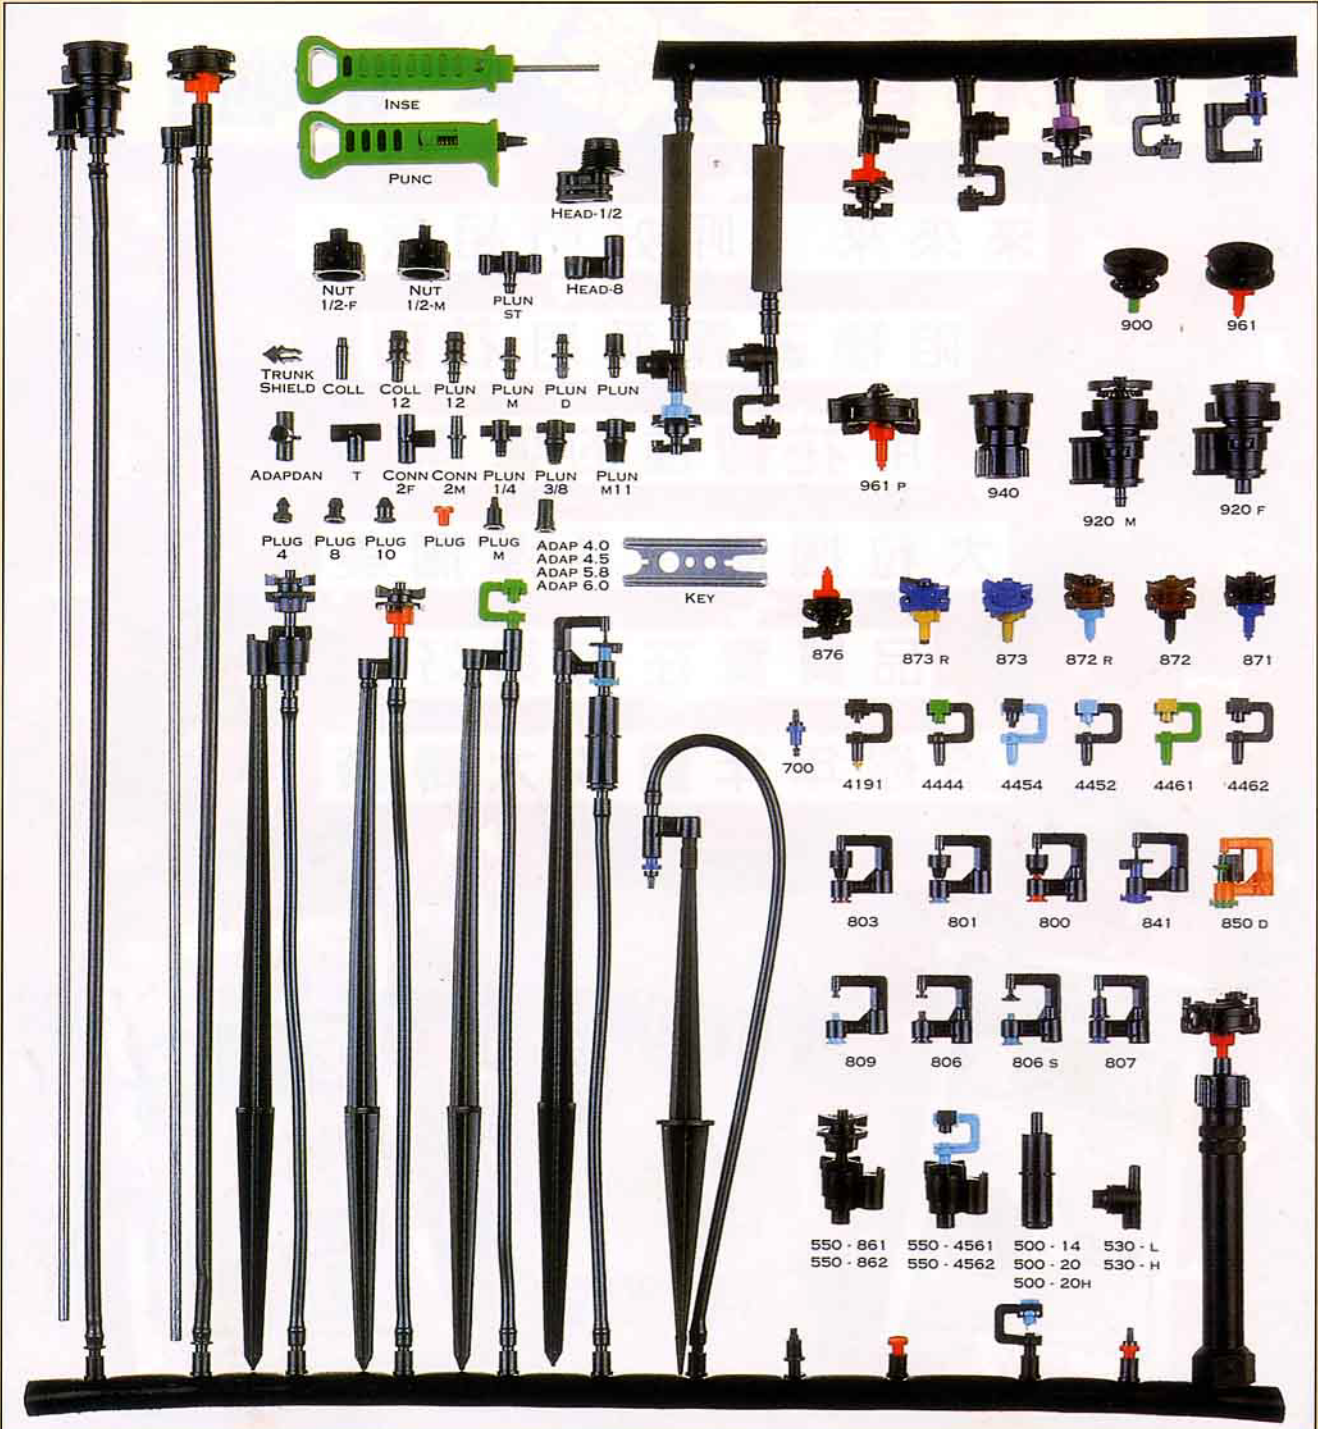

完整的現代化灌溉系統

完整的系統配上經濟的電腦水路設計，如同一棵樹栽在溪水旁，按時開花結果，凡所作的，盡都順利！

專業從事整體灌溉服務的……