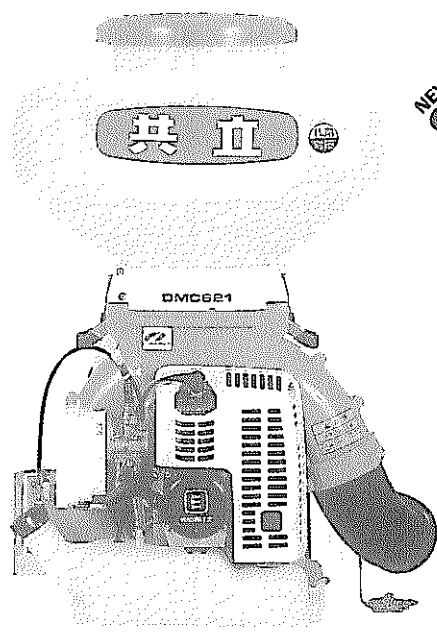

新登場

日本共立牌

背式噴霧機王牌

機型：SHP-800型

特點：

1. 大藥桶(25L)特殊設計，不斷水，無殘水。
2. 大水量(分/7.4L)柱塞式幫浦，不會有脈動現象。
3. 共立專用循環式引擎，閒置時，化油器不留汽油，確保下次好發動。
4. 塑鋼架台，不生鏽，耐撞擊，重量輕。

系列機型：

SHP-706AC THP-802T KS-801等

肥料散佈機王牌

機型：DMC-621型

系列機型：

標準式	減壓式	自動發動式
DM-5501	DMC-621	DMA-621
DM-8501	DMC-921	DMA-921
DM-421	DMC-521	DMA-521
	DMC-5600	DMA-421

特點： 1. 歷史悠久。信用可靠 2. 品質優異。機種齊全
 3. 零件充足。服務週到 4. 洽全省各農機行、農藥行、興農供應中心

製造元：日本共立株式會社。台灣共立工業(股)公司