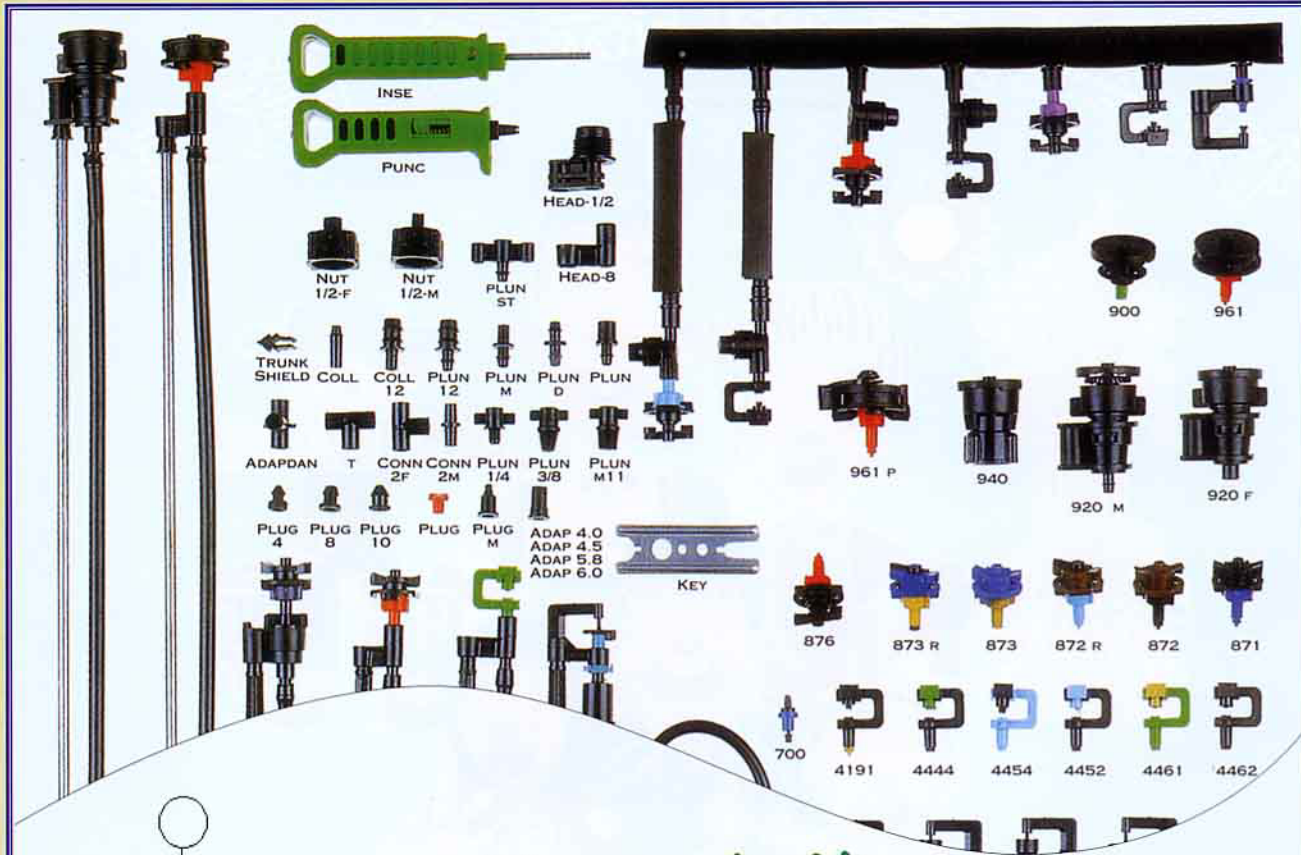

# 完整的現代化灌溉系統

## 噴藥，輕鬆一下!!

用一台農用高壓噴藥機噴藥時，一般的噴霧頭裝五個就不夠力了！霧滴又粗又大，大部份立刻掉到地面。五個噴頭能涵蓋的面積很小，相對的您要噴很久的藥。

同樣的噴藥機，裝了水星的細霧噴頭，45個還是嚇嚇叫！霧滴一半以上直徑在50微米（百萬分之一米）以下，懸浮性遠超過銅製噴藥頭，它能幫助我們省工省藥省機容量，它適用於人工噴藥、自走式噴藥，另外也適用於固定或與風扇共用的噴藥降溫加濕系統，用途非常廣泛，每個噴嘴都有特製濾水器保護。