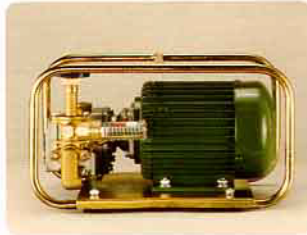

川島牌

背負式高壓動力噴霧機

高品質的組件及優越之性能，操作方便，深獲農業界的愛用肯定。最新機種F-768高馬力，高壓力，高出水量。藥桶水面平衡，舒適好背，受到極佳的好評，內外銷成倍數成長，購買時請指明銅製品的動力噴霧機“川島牌”。

YC-26手提式引擎噴霧機
常用壓力30kg/cm²，噴霧量每分鐘8ℓ，適合藥劑噴灑、清洗、消毒、洗車、試壓專用機

YCM-18手提式電動噴霧機

手提電動剪刈機——“園藝之星” EBC 201型