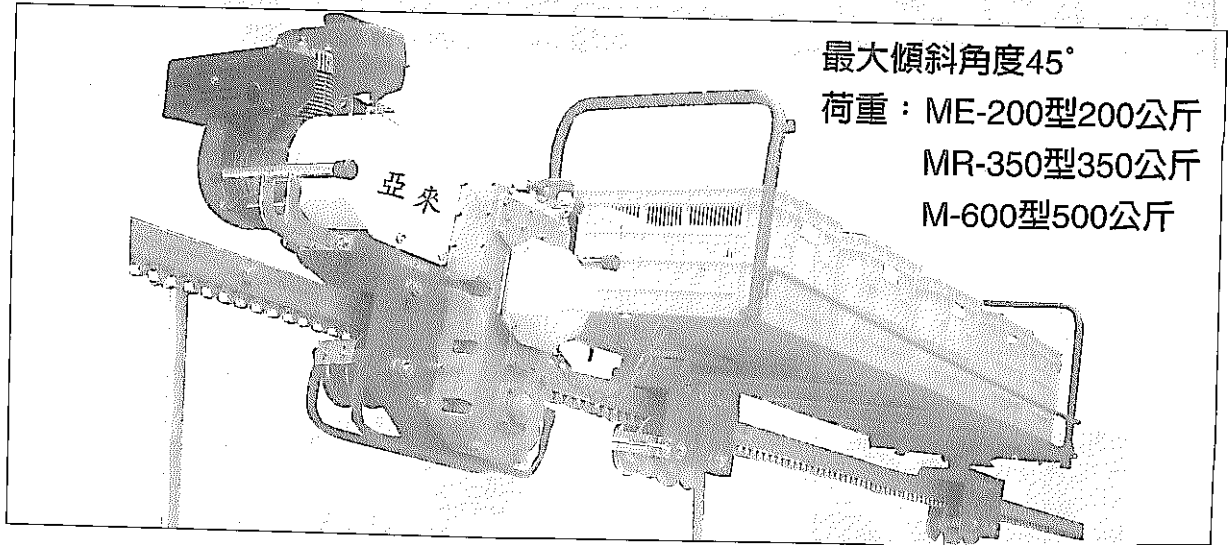

ME200 日本原裝單軌搬運車

遊樂區
用品搬運

林場木材
採收搬運

高山工程
施工搬運

高山絕壁
物品搬運

採收水果
搬運肥料

用途：採收、施肥、澆水、噴農藥、巡視山園、土木、營造等。

特點：1. 搬運速度快、性能安全、機動性高。

2. 急傾斜山坡上，翻山越嶺，自由自在。

3. 節省人力、工資，提高利潤。

4. 操作簡便，保養容易，經濟效益大。

5. 施工時不會破壞地上物，可確保水土保持，除土石流災害。

6. 風雨中照常使用，行駛時平穩不傷果皮。

7. 果園、牧場、林場、工地、苗圃、工廠等場合適用。

經銷商：亞來股份有限公司

台北市羅斯福路三段 240 巷 14 號 4F TEL：(02)2368-7932~3 FAX：(02) 2367-2143

營業所：工廠(03)4701455 東勢(04)5872789 梨山(04)5981969 松茂(04)5981554

古坑(05)5831238 信義(049)791575 梅山(05)2625932 枋寮(08)8781882

鹿谷(049)753724