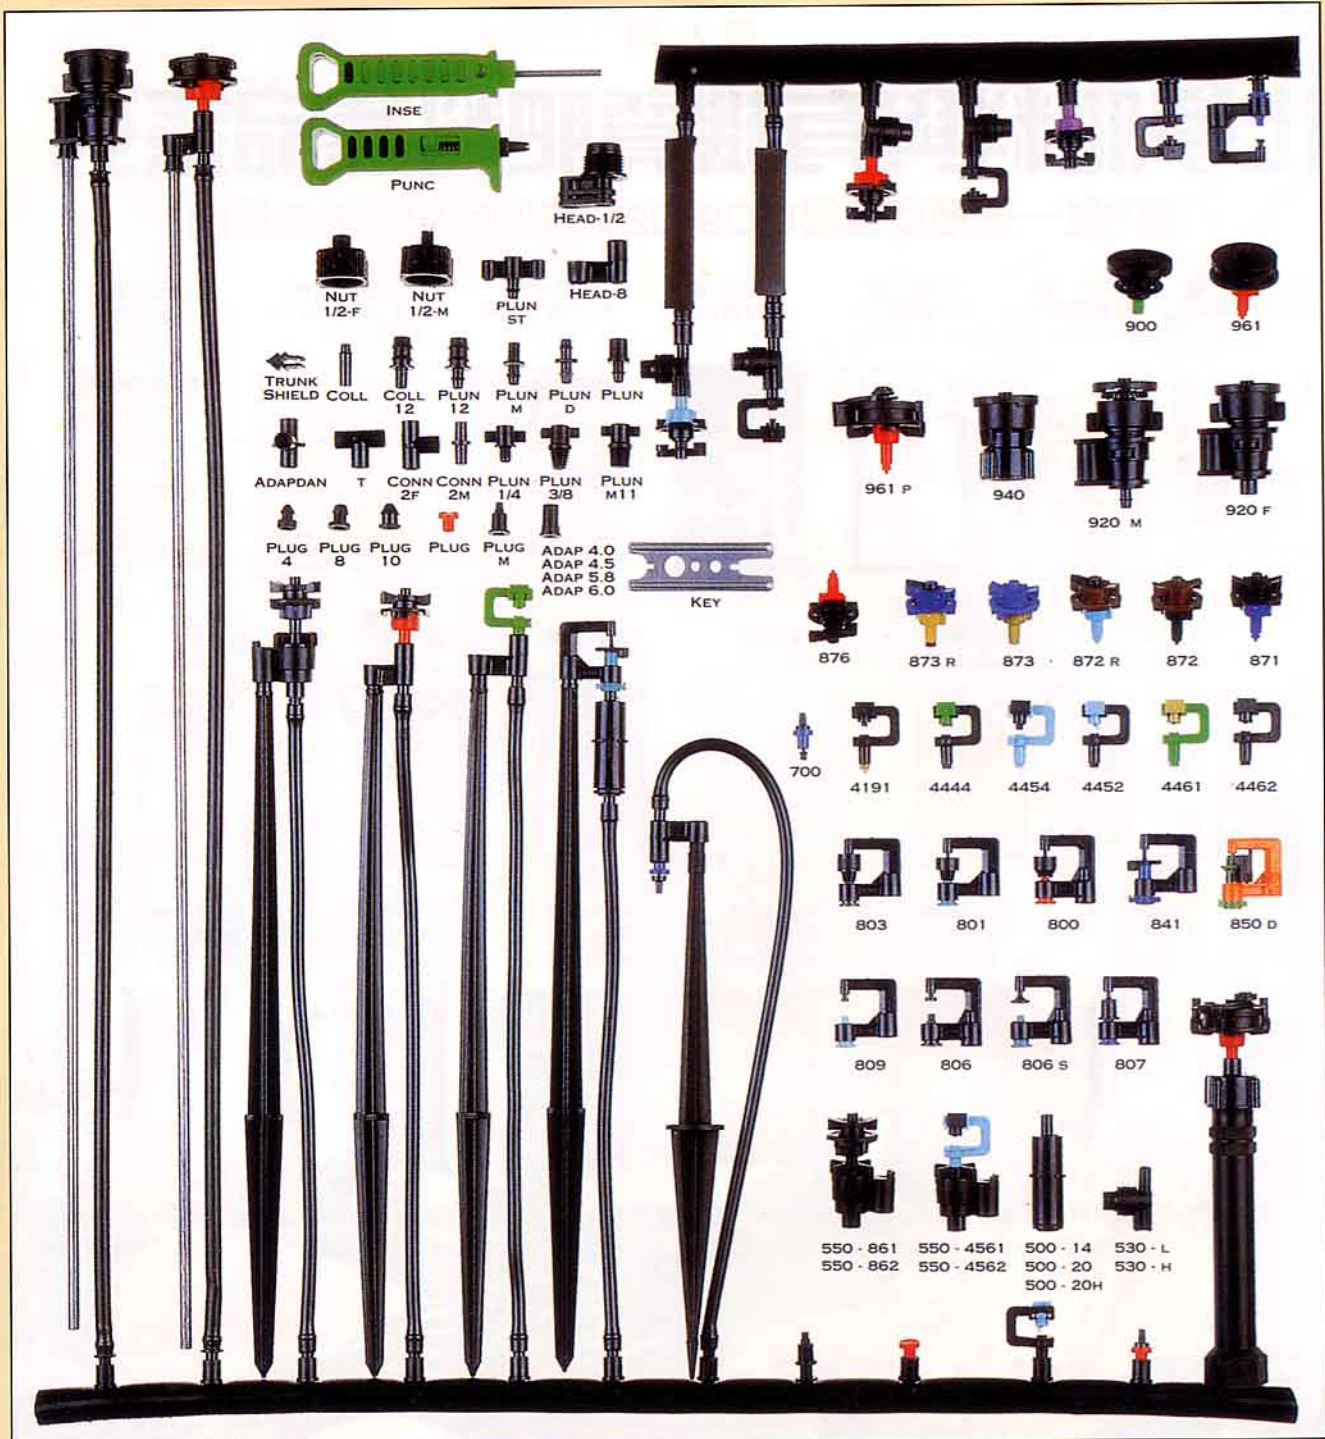

完整的現代化灌溉系統

完整的系統配上經濟的電腦水路設計，如同一棵樹栽在溪水旁，按時開花結果，凡所作的，盡都順利！

專業從事整體灌溉服務的……

水星有限公司 電話：08-889-8880 傳真：08-889-4664