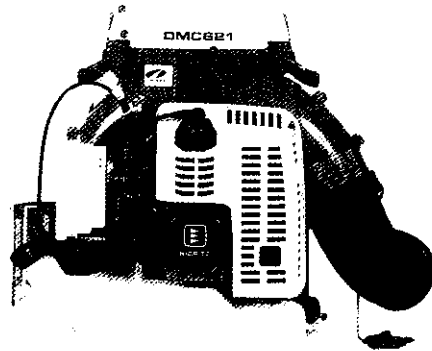

新登場

日本共立牌

背式噴霧機王牌

機型：SHP-800型

特點：

1. 大藥桶(25ℓ)特殊設計，不斷水，無殘水。
2. 大水量(分/7.4ℓ)柱塞式幫浦，不會有脈動現象。
3. 共立專用循環式引擎，閒置時，化油器不留汽油，確保下次好發動。
4. 塑鋼架台，不生鏽，耐撞擊，重量輕。

系列機型：

SHP-706AC THP-802T KS-801等

肥料散佈機王牌

機型：DMC-621型

系列機型：

標準式	減壓式	自動發動式
DM-5501	DMC-621	DMA-621
DM-8501	DMC-921	DMA-921
DM-421	DMC-521	DMA-521
	DMC-5600	DMA-421

- 特點：
1. 歷史悠久・信用可靠
 2. 品質優異・機種齊全
 3. 零件充足・服務週到
 4. 洽全省各農機行、農藥行、興農供應中心

製造元：日本共立株式會社。台灣共昱工業(股)公司