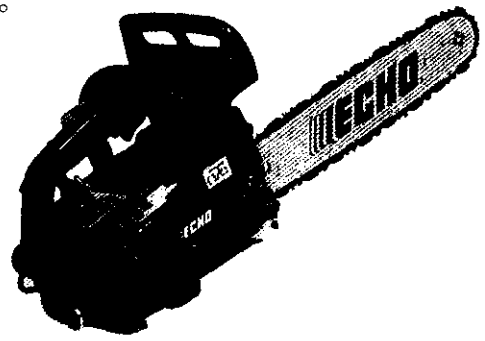

1. **特點：**
1. 歷史悠久・信用可靠
  2. 品質優異・機種齊全
  3. 零件充足・服務週到
  4. 洽全省各農機行、農藥行、興農供應中心

製造元：日本共立株式會社。台灣共立工業(股)公司

地址：台北市承德路三段225巷3號1F TEL: (02) 2591-2362

工廠服務處：台中縣大雅鄉中清路一段3~10號

TEL: (04) 5672511~2 FAX: (04) 5672513