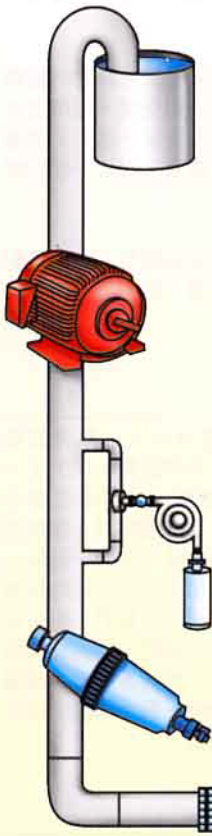

滴水均勻

A1

用途：

蔬菓：黃瓜、蕃茄、草莓...

果樹：葡萄、梨、柑橘、鳳梨...

花卉：玫瑰、菊花...

滴管的優點：

- 僅用適量的水在必要的時間，在需要的部位，以適合的速度灌水，較漫灌節水60%~80%
- 可防止土壤變硬及土肥流失，並減少病蟲害及雜草生長，因此可提高作物產量。
- 適應不平坦的地形，傾斜地也可均勻的灌溉，降低土地平整的難度。
- 隨水灌肥與灑農藥同時進行，可提高肥效，節省化肥，因此節省勞動力50%~70%。