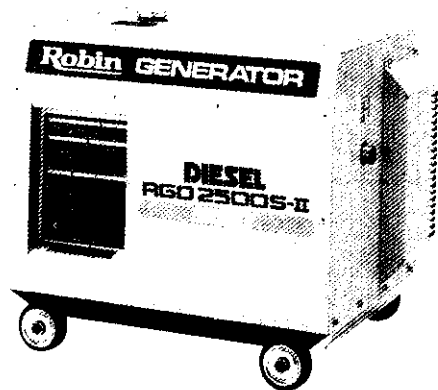

汽油二行程、四行程，一馬力至二十馬力，直結形、減速形，各馬力齊全。四行程汽油引擎請使用「無鉛汽油」

**EH 17-2D/2B 型**

汽油傾斜式四行程引擎，11.5馬力至22馬力，直結形、減速形各馬力齊全，請使用「無鉛汽油」

**EH 41D/B 型**

全省  
零件充足  
服務週到

汽油發電機，電壓變動率少，發電效力充足，附大型油箱，堪長時間使用並有充電電源，採用電子點火引擎  
**R650~RGV13100**

**RGV 2800 型**  
兼售汽油電焊機

柴油發電機，電壓變動率少，發電力充足，附大型油箱，堪長時間使用並有充電電源  
**RGD2500 • RGD5000**

**RGD 2500S-II 防音型**  
兼售柴油引擎及柴油電焊機

歡迎  
洽詢

製造元：

 **富士重工業株式会社**

經銷處：

**樂敏有限公司**