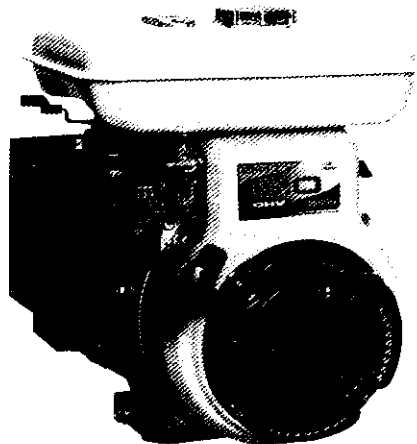

汽油二行程、四行程，一馬力至二十馬力，直結形、減速形，各馬力齊全。四行程汽油引擎請使用「無鉛汽油」

**EH 17-2D/2B 型**

汽油傾斜式四行程引擎，11.5馬力至22馬力，直結形、減速形各馬力齊全，請使用「無鉛汽油」

**EH 41D/B 型**

全省  
零件充足  
服務週到

汽油發電機，電壓變動率少，發電效力充足，附大型油箱，堪長時間使用並有充電電源，採用電子點火引擎  
**R650~RGV13100**

**RGV 2800 型**  
兼售汽油電焊機

柴油發電機，電壓變動率少，發電力充足，附大型油箱，堪長時間使用並有充電電源  
**RGD2500 • RGD5000**

**RGD 2500S-II 防音型**  
兼售柴油引擎及柴油電焊機

歡迎  
洽詢

製造元：

 **富士重工業株式会社**

經銷處：

**樂敏有限公司**