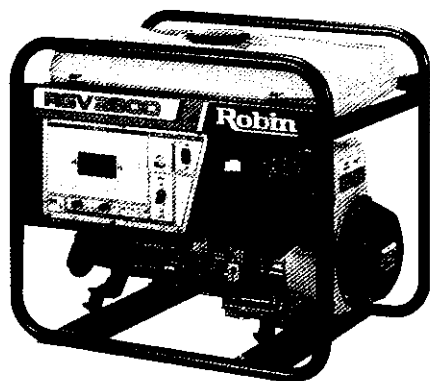

汽油二行程、四行程，一馬力至二十馬力，直結形、減速形，各馬力齊全。四行程汽油引擎請使用「無鉛汽油」

**EH 17-2D/2B 型**

汽油傾斜式四行程引擎，11.5馬力至22馬力，直結形、減速形各馬力齊全，請使用「無鉛汽油」

**EH 41D/B 型**

全省  
零件充足  
服務週到

汽油發電機，電壓變動率少，發電效力充足，附大型油箱，堪長時間使用並有充電電源，採用電子點火引擎  
**R650~RGV13100**

**RGV 2800 型**  
兼售汽油電焊機

柴油發電機，電壓變動率少，發電力充足，附大型油箱，堪長時間使用並有充電電源  
**RGD2500 • RGD5000**

**RGD 2500S-II 防音型**  
兼售柴油引擎及柴油電焊機

歡迎  
洽詢

製造元：

 **富士重工業株式会社**

經銷處：

**樂敏有限公司**