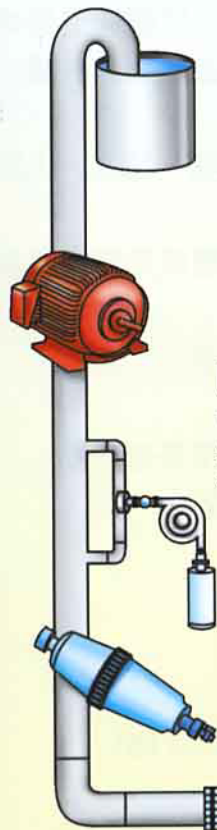

Eurodrip®

優農® 流滴管

我們的服務是：

從一點一滴做起

提供**高品質、低價位**的產品給您
而您的收穫就是我們最大的成功

耐侯佳

耐重壓

防堵塞

滴水均勻

A1

用途：

蔬菜：黃瓜、蕃茄、草莓…
果樹：葡萄、梨、柑橘、鳳梨…
花卉：玫瑰、菊花…

滴管的優點：

- 僅用適量的水在必要的時間，在需要的部位，以適合的速度灌水，較漫灌節水60%~80%
- 可防止土壤變硬及土肥流失，並減少病蟲害及雜草生長，因此可提高作物產量。
- 適應不平坦的地形，傾斜地也可均勻的灌溉，降低土地平整的難度。
- 隨水灌肥與灑農藥同時進行，可提高肥效，節省化肥，因此節省勞動力50%~70%。