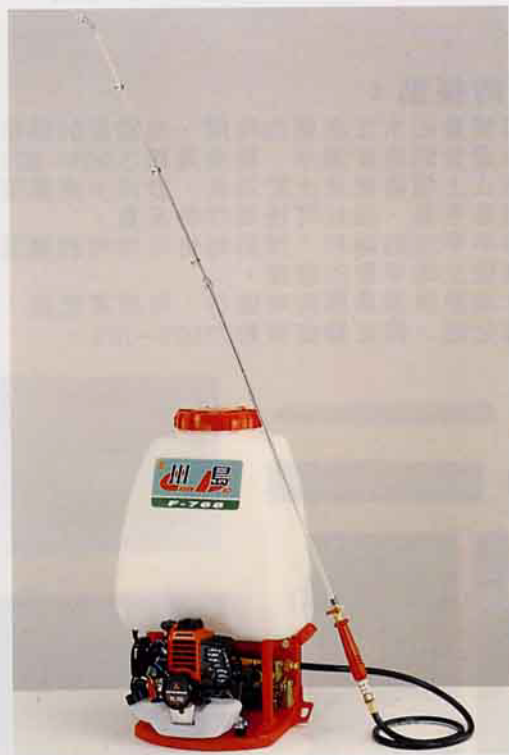

# 川島牌

## 背負式高壓動力噴霧機

高品質的組件及優越之性能，操作方便，深獲農業界的愛用肯定。最新機種F-768高馬力，高壓力，高出水量。藥桶水面平衡，舒適好背，受到極佳的好評，內外銷成倍數成長，購買時請指明銅製品的動力噴霧機“川島牌”。

YC-268

YCM-20AS

YCM-20AS體積小，攜帶方便，最高壓力50kg/cm<sup>2</sup>，噴霧量每分鐘10L以上，噴霧機採用自動洩壓，確保馬達可長時間使用，提高工作效率。