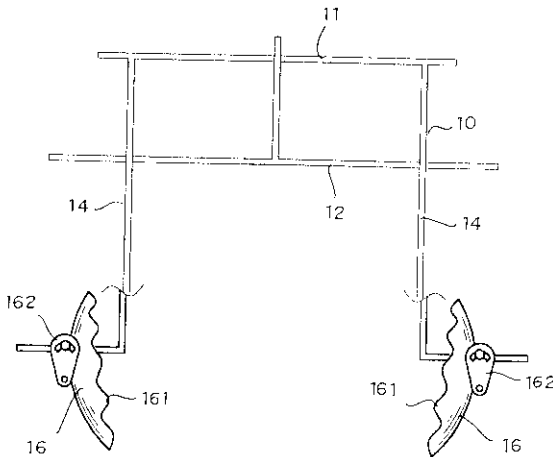

圖二

圖三

另在架體10下方設有相對之開溝器17；而藉由上述之單元組成能構成一完整且具自動化作業之附掛式塑膠布覆蓋機。

依據上述之覆蓋機構造，在實際使用上，該覆蓋機1可利用架體10上之連桿11提供達到與工作機具之乘坐式插秧機、之相互鉤掛連結使用，俾獲得所需之動力來源；接著，將捲繞塑膠布20之捲筒2利用架體10下方之伸縮桿12兩端夾掣塊13之夾掣定位作用，而裝設於覆蓋機1上，而完成準備作業；如此，在操作使用時，將該覆蓋機置於田畦間，先抽取適當長度之塑膠布20並將端緣以土覆蓋，接著乘坐式插秧機，以拉動塑膠布覆蓋機之位移，此時設於架體10下方之開溝器17會隨其位移而於欲覆蓋之田畦兩旁自然形成凹陷之溝槽，且塑膠布20亦會自動的平鋪在畦面上，同時再藉由兩側之覆土輪16朝內側傾斜設置，將使畦面兩側之土壤順利覆蓋於塑膠布20兩側邊（凹陷溝槽），而能防止風吹時遭掀起之可能，並據此有效提昇鋪設作業之工作效率，進而達到節省作業成

一之塑膠布20，捲筒2的夾固；又在架體10之連桿11上延伸有採平行設置之兩輪桿14，每一輪桿14的另端則分別適位設置有一滾輪15及一覆土輪16，該滾輪15與輪桿14間並復配設有曲柄151，且透過一螺桿152來控制該曲柄151之伸展角度，藉以適度達到調整該滾輪15高低之效益，如第二圖所示；而覆土輪16為設置於滾輪15外側，為一周緣形成環狀凸齒161型態之弧面盤體，在覆土輪16與輪桿14間另配設有調整塊162，以便藉此能視需求調整覆土輪16之偏移傾斜角度，俾利於順利進行將土鏟起之作業，以及調整覆蓋於塑膠布側邊之覆土量，