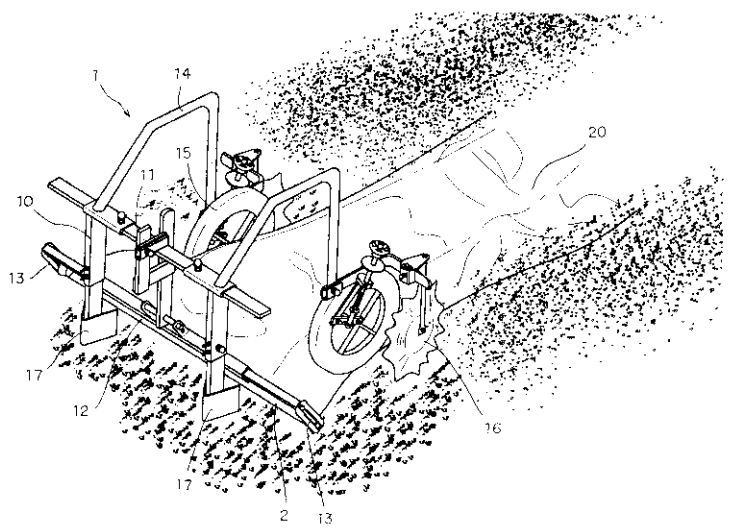

資高，人力鋪設塑膠布對農友而言，實為一種不符經濟效益之作業方式。

因此，為提昇蔬果園鋪設塑膠布之效率，桃園場乃研製附掛式塑膠布覆蓋機，構造簡單，且操作簡便，能依農具行走而自動將塑膠布完整平鋪於畦面上，及覆土於畦溝以壓著塑膠布邊緣之機器，以取代人力作業，提昇工作效率，縮短工時，節省作業成本，並進而達到提昇農業機械化之目的。

塑膠布覆蓋機田間操作情形

後側角度觀之

圖二

圖三

圖四

另在架體10下方設有相對之開溝器17；而藉由上述之單元組成能構成一完整且具自動化作業之附掛式塑膠布覆蓋機。

依據上述之覆蓋機構造，在實際使用上，該覆蓋機1可利用架體10上之連桿11提供達到與工作機具之乘坐式插秧機、之相互鉤掛連結使用，俾獲得所需之動力來源；接著，將捲繞塑膠布20之捲筒2利用架體10下方之伸縮桿12兩端夾掣塊13之夾掣定位作用，而裝設於覆蓋機1上，而完成準備作業；如此，在操作使用時，將該覆蓋機置於田畦間，先抽取適當長度之塑膠布20並將端緣以土覆蓋，接著乘坐式插秧機，以拉動塑膠布覆蓋機之位移，此時設於架體10下方之開溝器17會隨其位移而於欲覆蓋之田畦兩旁自然形成凹陷之溝槽，且塑膠布20亦會自動的平鋪在畦面上，同時再藉由兩側之覆土輪16朝內側傾斜設置，將使畦面兩側之土壤順利覆蓋於塑膠布20兩側邊（凹陷溝槽），而能防止風吹時遭掀起之可能，並據此有效提昇鋪設作業之工作效率，進而達到節省作業成

一之塑膠布20，捲筒2的夾固；又在架體10之連桿11上延伸有採平行設置之兩輪桿14，每一輪桿14的另端則分別適位設置有一滾輪15及一覆土輪16，該滾輪15與輪桿14間並復配設有曲柄151，且透過一螺桿152來控制該曲柄151之伸展角度，藉以適度達到調整該滾輪15高低之效益，如第二圖所示；而覆土輪16為設置於滾輪15外側，為一周緣形成環狀凸齒161型態之弧面盤體，在覆土輪16與輪桿14間另配設有調整塊162，以便藉此能視需求調整覆土輪16之偏移傾斜角度，俾利於順利進行將土鏟起之作業，以及調整覆蓋於塑膠布側邊之覆土量，