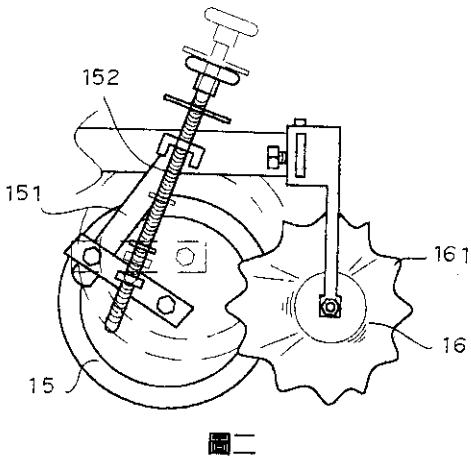

資高，人力鋪設塑膠布對農友而言，實為一種不符經濟效益之作業方式。

因此，為提昇蔬果園鋪設塑膠布之效率，桃園場乃研製附掛式塑膠布覆蓋機，構造簡單，且操作簡便，能依農具行走而自動將塑膠布完整平鋪於畦面上，及覆土於畦溝以壓著塑膠布邊緣之機器，以取代人力作業，提昇工作效率，縮短工時，節省作業成本，並進而達到提昇農業機械化之目的。

塑膠布覆蓋機田間操作情形

後側角度觀之

圖二

圖三

圖四

另在架體10下方設有相對之開溝器17；而藉由上述之單元組成能構成一完整且具自動化作業之附掛式塑膠布覆蓋機。

依據上述之覆蓋機構造，在實際使用上，該覆蓋機1可利用架體10上之連桿11提供達到與工作機具之乘坐式插秧機、之相互鉤掛連結使用，俾獲得所需之動力來源；接著，將捲繞塑膠布20之捲筒2利用架體10下方之伸縮桿12兩端夾掣塊13之夾掣定位作用，而裝設於覆蓋機1上，而完成準備作業；如此，在操作使用時，將該覆蓋機置於田畦間，先抽取適當長度之塑膠布20並將端緣以土覆蓋，接著乘坐式插秧機，以拉動塑膠布覆蓋機之位移，此時設於架體10下方之開溝器17會隨其位移而於欲覆蓋之田畦兩旁自然形成凹陷之溝槽，且塑膠布20亦會自動的平鋪在畦面上，同時再藉由兩側之覆土輪16朝內側傾斜設置，將使畦面兩側之土壤順利覆蓋於塑膠布20兩側邊（凹陷溝槽），而能防止風吹時遭掀起之可能，並據此有效提昇鋪設作業之工作效率，進而達到節省作業成

一之塑膠布20，捲筒2的夾固；又在架體10之連桿11上延伸有採平行設置之兩輪桿14，每一輪桿14的另端則分別適位設置有一滾輪15及一覆土輪16，該滾輪15與輪桿14間並復配設有曲柄151，且透過一螺桿152來控制該曲柄151之伸展角度，藉以適度達到調整該滾輪15高低之效益，如第二圖所示；而覆土輪16為設置於滾輪15外側，為一周緣形成環狀凸齒161型態之弧面盤體，在覆土輪16與輪桿14間另配設有調整塊162，以便藉此能視需求調整覆土輪16之偏移傾斜角度，俾利於順利進行將土鏟起之作業，以及調整覆蓋於塑膠布側邊之覆土量，