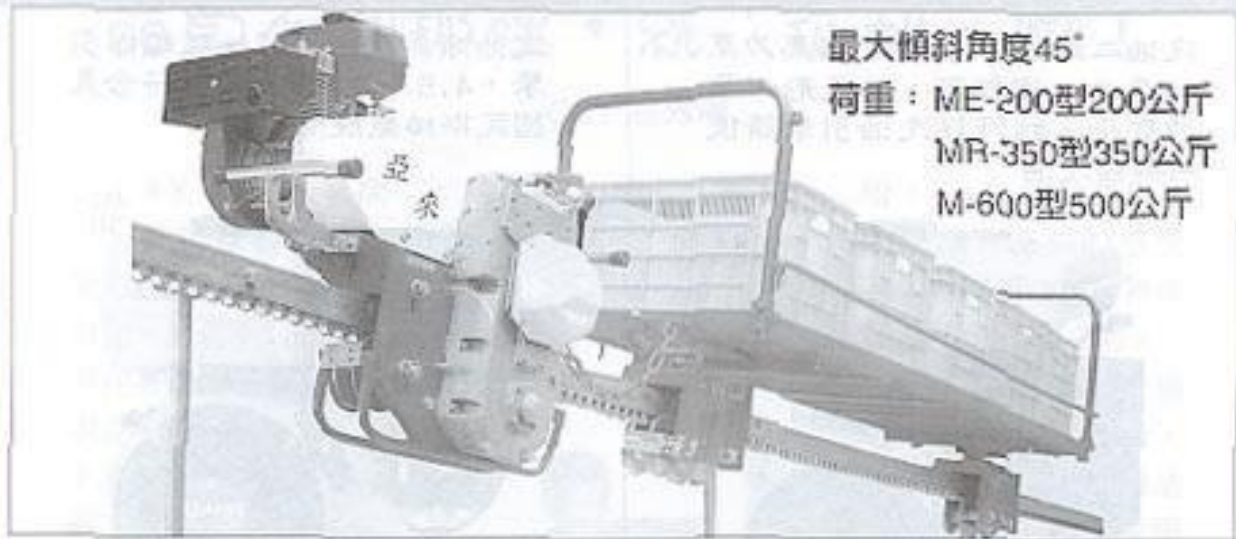

ME200 日本原裝單軌搬運車

最大傾斜角度45°

荷重：ME-200型200公斤

MR-350型350公斤

M-600型500公斤