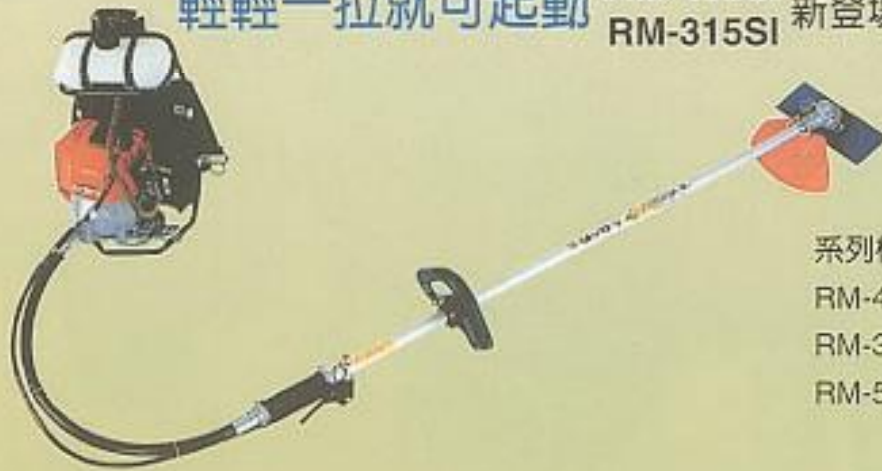

背式噴霧機最完美 i-start

背在身上輕輕拉就可起動

最新登場
SHP800BS

系列機型：

SHP-800BS	SHP-900BS
SHP-800S	SHP-900S
SHP-800	SHP-900

開創刈草機新紀元—共立 i-start 刈草機

輕輕一拉就可起動 RM-435SI 新登場
RM-315SI

系列機型