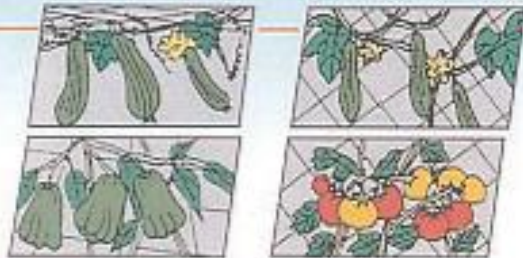

地址：台北市承德路三段225巷3號1F TEL：(02) 2591-2362 FAX：(02) 2595-9532

省時省工·降低成本·提高產量

農作物栽培網

- 適用於：網室、花卉、蔬菜
- 用途：遮光、防風、防霜、防凍等農林漁牧專用網
- 防止蟲害、毒藥病侵害農作物最佳資材。

- 適用於：葉類、穗莖類、瓜果類、蔬菜類
- 用途：防風、防雨、防止倒伏、不易發生蟲害、方便採收、大量減少農藥使用次數。
- 主要產品：花網/瓜網/芹菜網/豌豆網/防(抽)鳥網/洋香瓜地壟網/甜椒網/蕃茄網/辣椒網/絲瓜網/甘蔗網/大蒜網/蘆筍網/蔥網/萬年青網
- 其他主要產品：漁業養殖網/運動網/安全護網