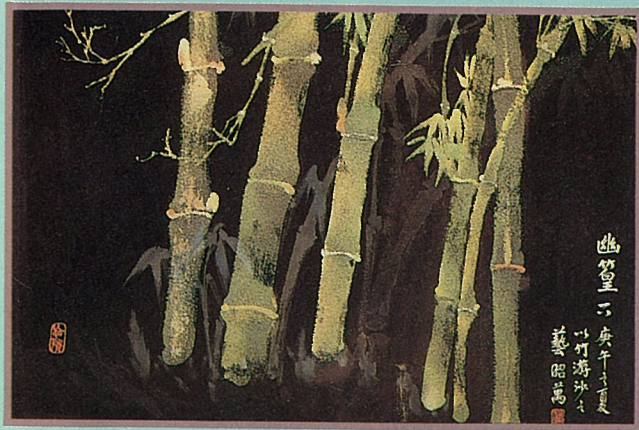

● 鄉土藝術

沙畫跳躍之美

沙畫製作：潘昭萬

攝影：曾文田

國色天香

院中見
此花
驚鴻一瞥
庚午
年
昭萬

驚鴻一瞥

天湖

千嬌百媚

幽篁

美人蕉

澄清湖印象