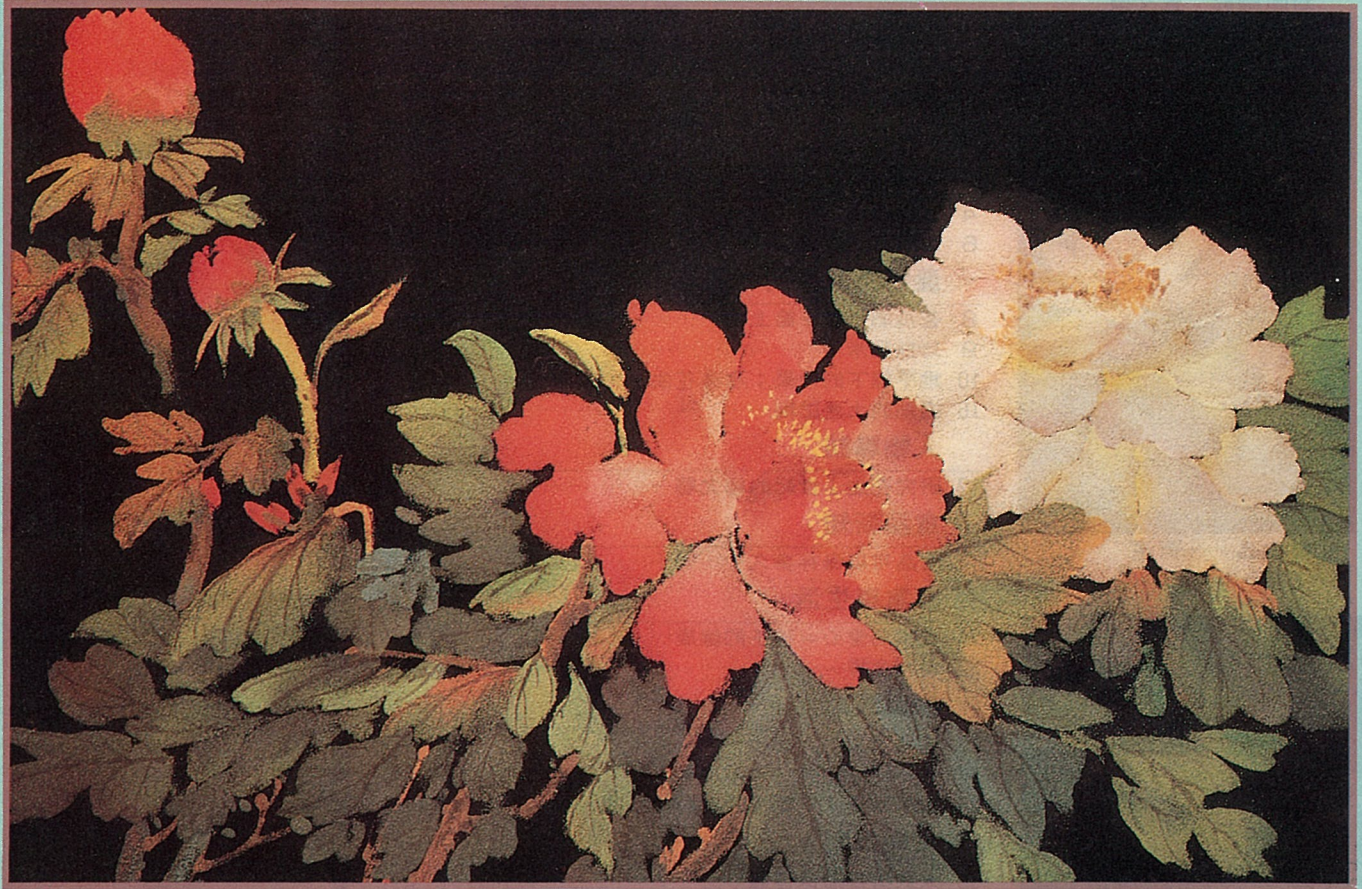

● 鄉土藝術

沙畫跳躍之美

沙畫製作：潘昭萬

攝影：曾文田

國色天香

院中見
此花
驚鴻一瞥
庚午
年
昭萬

驚鴻一瞥

天湖

千嬌百媚

幽篁

美人蕉

澄清湖印象