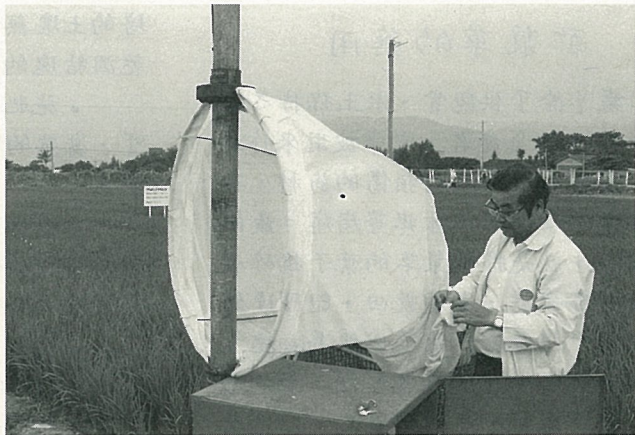

褐飛蝨之愛

文圖／溫秀嬌

劉清和對他設計的捕虫網很滿意。

據虫體數量，配合氣流方向，研判褐飛蝨的行進路線。經12年的研究，已經可以確定本省的褐飛蝨大部份都是海外侵入的，有二個事實可以證明：(一)褐飛蝨為一種單食性昆蟲，只吃水稻；但馬公地區並沒有水稻，却可發現褐飛蝨。(二)在離島地區的馬公海上的台澎輪和高山地區的壽岬，可在同一天採集到遷飛的褐飛蝨。

對於褐飛蝨自海外侵入的路線，還可分四種型，分別是(一)來自菲律賓的春雨型，(二)來自中國大陸南部的梅雨型，(三)來自中國大陸中部的颱風型，(四)由台灣遷出的東北季風型。這種現象劉副研究員打趣說：“海峽兩岸早就交流了。”

目前日本、韓國、菲律賓和中國大陸都有專家做類似的觀察試驗，劉副研究員曾為了瞭解國外的研究情形到日本研習2次，帶回不少資料。據知日本和中國大陸在這方面做得相當深入，這兩個國家甚至在褐飛蝨作高空遷移時，開飛機到高空(500~3000公尺)去收集虫體。有趣的是中國大陸收集的效果比日本好，因為那裡的螺旋槳式飛機飛得比較慢，虫體不但好收集，而且整隻完整，不似日本飛機飛得快，所收集到的虫體都呈糊狀現象。

到底這項試驗對農民有什麼應用價值？劉副研究員說最主要的可以做“發生預測”，因為事先若有預警作用，農民可提早準備，適時適量做有效防治。

如果你在壽岬、香蘭、蘭嶼、馬公及本場試驗圃看到有造型像兩頂聖誕老公公帽子的白色高空網，那不是測風速的，是抓虫用的。今年設置地點將增加金門一處，因為金門最靠近海外遷入虫源區之中國大陸。 ■

你相信有人花了12年的時間只為了研究一隻虫嗎？台東區農業改良場副研究員劉清和就是這樣的一個人。當年他開始着手做褐飛蝨長距離遷移時，他的小女兒還在媽媽腹中，如今這位小女兒已是小學四年級的小朋友了。就因為他很專注的做這項試驗，所以，場裡有人說：“劉清和的最愛，是褐飛蝨。”

褐飛蝨是近20年來水稻最重要的一種害虫，體積雖然非常細小，但如果有的300~400隻成群聚集在水稻根基部吸食稻株的水分和養分時，會使稻株在3~4天裡整株枯死，所以褐飛蝨在農民眼中是很傷腦筋的問題。

以往本省對褐飛蝨大發生的虫源問題，並不十分明瞭，多數昆蟲學者，常以本省的氣象環境、耕作制度及褐飛蝨的生活習性判斷，認為它是在本省越冬繁殖，對海外侵入的可能性認為非常渺小；可是劉副研究員不認為這種虫只在本省越冬繁殖，應該有可能是由海外侵入。

他在1979年開始作褐飛蝨長距離遷移試驗，試驗方法是在離島、高山和沿海地區設高空網，然後每天派人到高空網處收集虫體，根