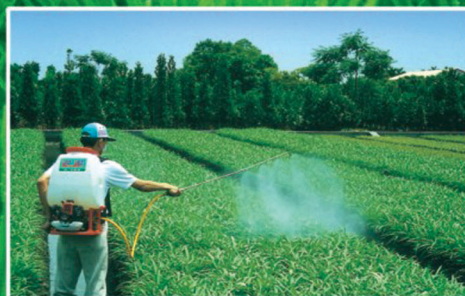

農友種苗股份有限公司

高雄市802中正二路26號 電話：(07) 224-1106 轉 (225蔬果課) (205園藝課) (219資材課) 傳真：(07)223-6493

KNAPSACK POWER SPRAYER

F-768 背負式動力噴霧機
Knapsack Power Sprayer

F-708
背負式動力噴霧機
Knapsack Power Sprayer

F-767
背負式動力噴霧機
Knapsack Power Sprayer