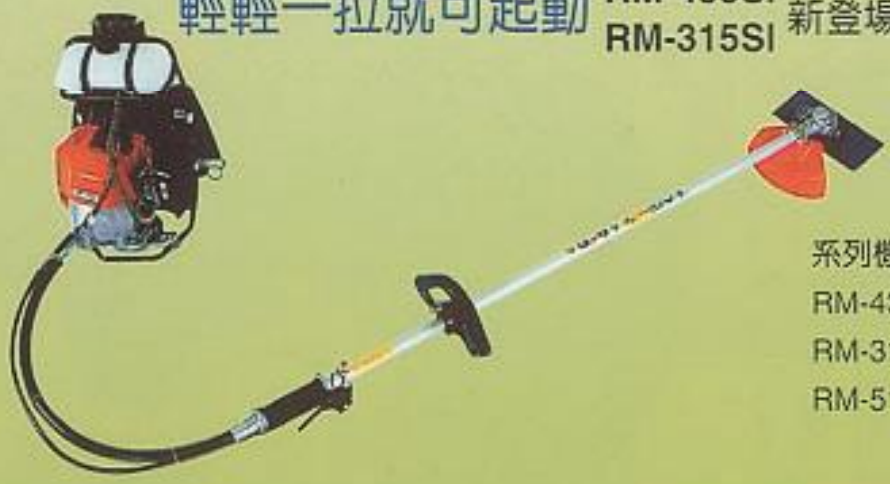

背在身上輕輕拉就可起動

最新登場
SHP800BS

系列機型：

SHP-800BS	SHP-900BS
SHP-800S	SHP-900S
SHP-800	SHP-900

開創刈草機新紀元—共立 i-start 刈草機

輕輕一拉就可起動 RM-435SI 新登場 RM-315SI

系列機型

RM-435SI	RM-435
RM-315SI	RM-315
RM-511	RM-411