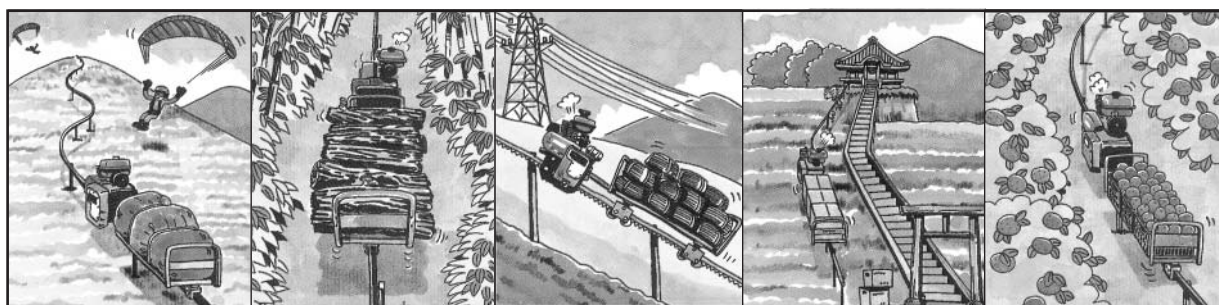

遊樂區
用品搬運

林場木材
採收搬運

高山工程
施工搬運

高山絕壁
物品搬運

採收水果
搬運肥料

用途：採收、施肥、澆水、噴農藥、巡視山園、土木、營造等。

特點：1.搬運速度快、性能安全、機動性高。

2.急傾斜山坡上，翻山越嶺，自由自在。

3.節省人力、工資，提高利潤。

4.操作簡便，保養容易，經濟效益大。

5.施工時不會破壞地上物，可確保水土保持，防土石流災害。

6.風雨中照常使用，行駛時平穩不傷果皮。

7.果園、牧場、林場、工地、苗圃、工廠等場合適用。

經銷商：亞來股份有限公司

台北市羅斯福路三段240巷14號4F TEL：(02)2368-7932~3 FAX：(02)2367-2143

營業所：工廠(03)4701455 東勢(04)25872789 鹿谷(049)2753724 立誠農機行(04)25981969

北部服務手機：0933-778628 南部服務手機：0921-535169 豐誠農機行(049)2750807