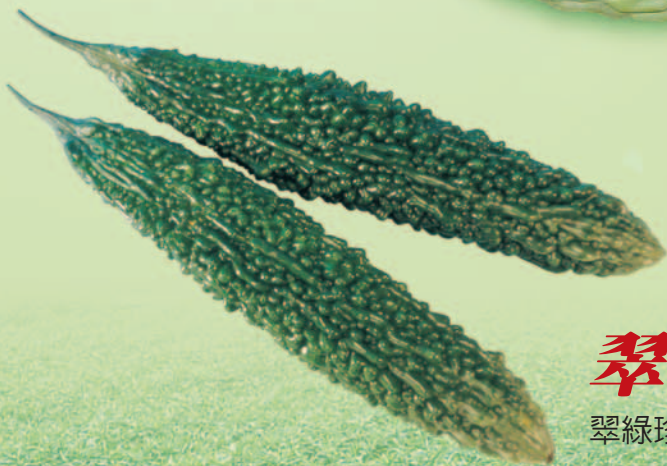

苦瓜

月英

有白玉苦瓜或粉青苦瓜之稱兩用品種，果實大果粗肥長，腰身較豐滿，肉厚，果色套袋後更為潔白嬌艷，台灣南部周年可栽培，中部2~9月。

翠妃

翠綠珍珠粒品種，型色美好，生食煮食均可。

各種綠肥種子

田菁 太陽麻 苕子 小油菊 向日葵

農友種苗股份有限公司