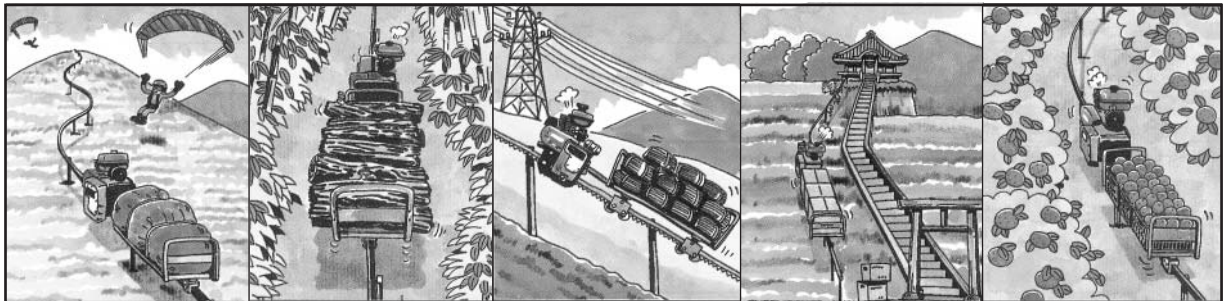

遊樂區
用品搬運

林場木材
採收搬運

高山工程
施工搬運

高山絕壁
物品搬運

採收水果
搬運肥料

用途：採收、施肥、澆水、噴農藥、巡視山園、土木、營造等。

特點：1.搬運速度快、性能安全、機動性高。

2.急傾斜山坡上，翻山越嶺，自由自在。

3.節省人力、工資，提高利潤。

4.操作簡便，保養容易，經濟效益大。

5.施工時不會破壞地上物，可確保水土保持，防土石流災害。

6.風雨中照常使用，行駛時平穩不傷果皮。

7.果園、牧場、林場、工地、苗圃、工廠等場合適用。

經銷商：亞來股份有限公司

台北市羅斯福路三段240巷14號4F TEL：(02)2368-7932~3 FAX：(02)2367-2143

營業所：工廠(03)4701455 東勢(04)25872789 鹿谷(049)2753724 立誠農機行(04)25981969

北部服務手機：0933-778628 南部服務手機：0921-535169 豐誠農機行(049)2750807