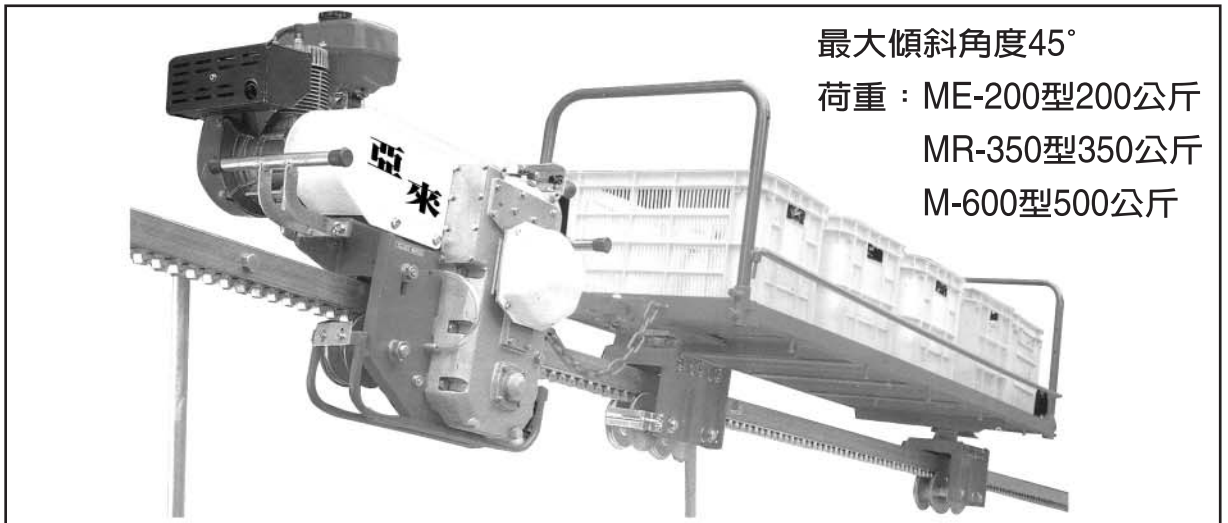

長期嚴重受農藥污染現象
提早老化破損的不正常現象

施工單位: _____

總經銷: _____

On behalf of Picoke Kite Co.
PEP利得膜
Hi-Tec Films
Polymer Technology
Advanced Technology

※ 另有溫室零配件材料總匯、PVC双向拉伸採光板、PEP軟質不透水布

ME200 日本原裝單軌搬運車

最大傾斜角度45°

荷重：ME-200型200公斤