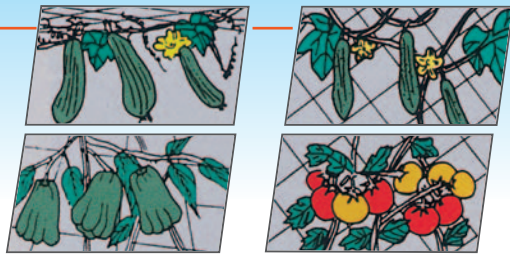

okatsuna 日本岡恒牌高級園藝果菜工具

請認明A級標幟，以免買到仿冒品(水貨)

下列商品全部日本原裝進口

剪定鋸 No.105 No.107 No.110	刈込鋏 No.204 No.205 No.217 (短柄)	剪定鋏 No.101 No.103 皮套 No.108 (一支裝) No.109 (二支裝)	採果鋏 No.301 (反刃、直刃)	芽切鋏 No.304 No.307
植木鋏 No.201	盆栽鋏 No.206	松葉鋏 No.207	生花鋏 No.209	ステンレス生花鋏 No.215-S

製造元：

株式会社 岡 恒

總經銷處：

新高貿易股份有限公司

台北市峨嵋街68號
郵撥儲金 台北市0015195-5
TEL：(02) 2331-4190
FAX：(02)2361-3573

省時省工 · 降低成本 · 提高產量

農作物栽培網

- 適用於：網室、花卉、菇舍
- 用途：遮光、防風、防霜、防寒等農林漁牧專用網
- 防止蟲鳥、毒素病侵害農作物最佳資材。

- 適用於：莖類、爬藤類、瓜果類、蔬菜類
- 用途：防風、防雨、防止倒伏、不易發生蟲害、方便採收。
- 大量減少農藥使用次數。
- 主要產品：花網/瓜網/芹菜網/豌豆網/防(捕)鳥網/洋香瓜地面網/甜椒網/蕃茄網/辣椒網/絲瓜網/甘蔗網/大蒜網/蘆筍網/茄網/萬年青網/蕃茄引線
- 其他主要產品：運動網/安全護網/攀爬遊具

欣隆製網股份有限公司
HSIN LONG NETTING CO., LTD

工廠：彰化市南安里彰鹿路174-1號
TEL:04-7524625 · 7613567 FAX:04-7611750