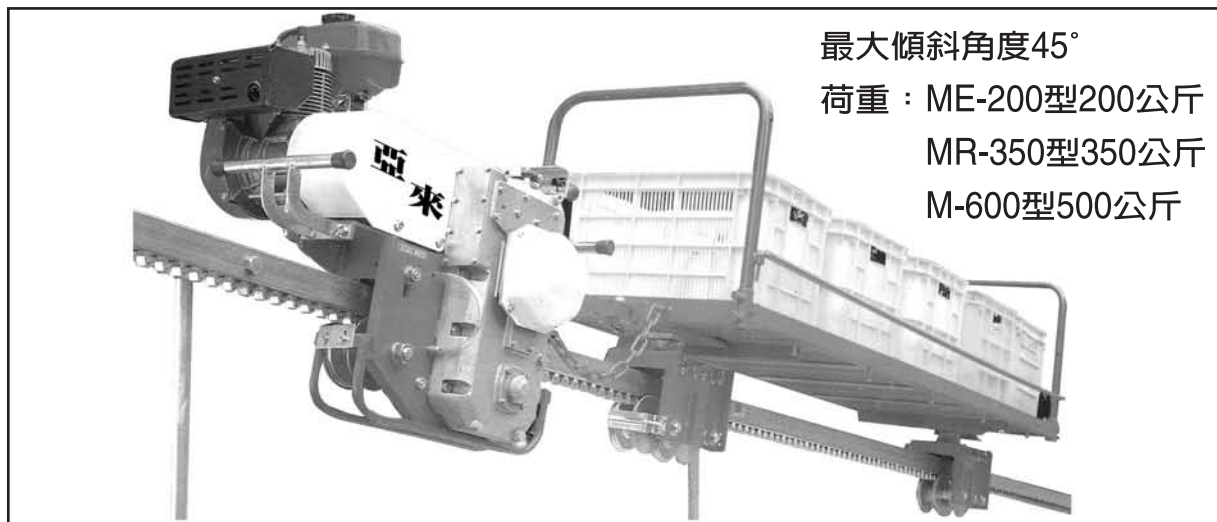

ME200 日本原裝單軌搬運車

最大傾斜角度45°

荷重：ME-200型200公斤

MR-350型350公斤

M-600型500公斤