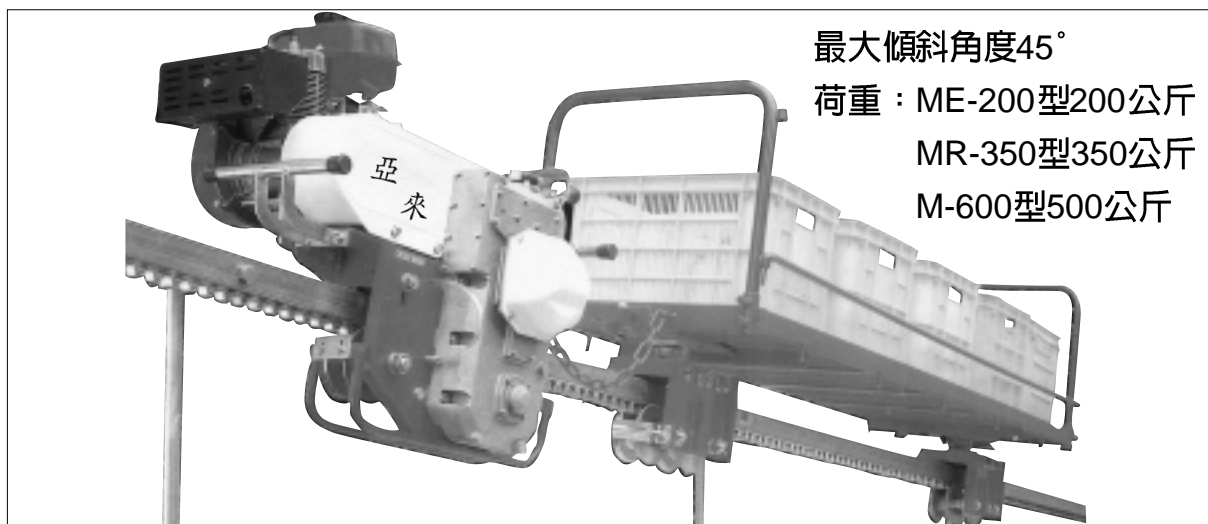

TEL:(02)2361-3541-3

FAX:(02)2375-4386

ME200 日本原裝單軌搬運車

最大傾斜角度45°

荷重：ME-200型200公斤

MR-350型350公斤

M-600型500公斤

遊樂區
用品搬運