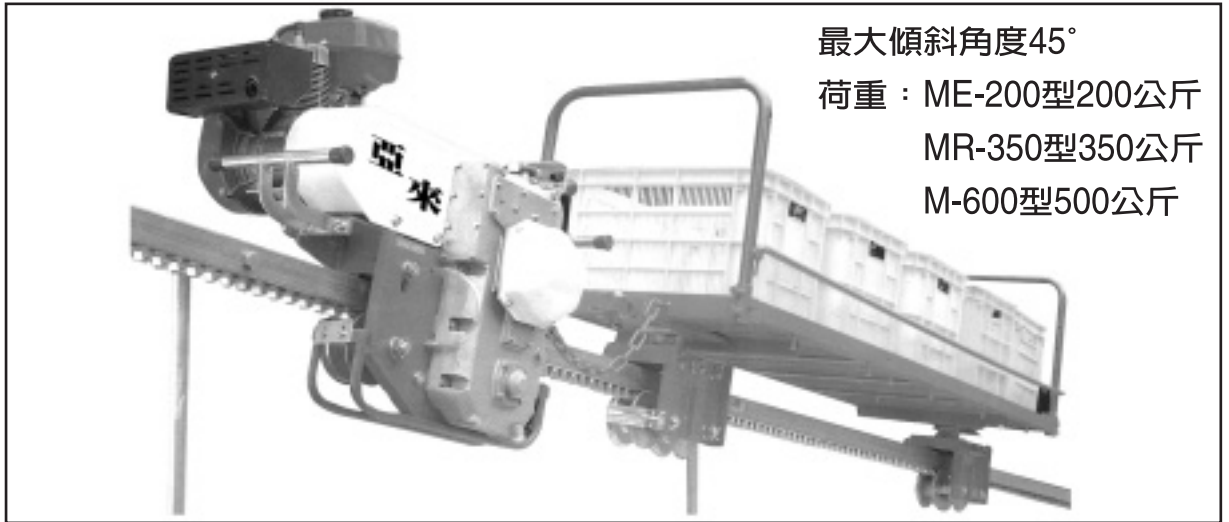

◎說明書歡迎來信索取或向各地經銷處索取

ME200 日本原裝單軌搬運車

遊樂區
用品搬運

林場木材
採收搬運

高山工程
施工搬運

高山絕壁
物品搬運

採收水果
搬運肥料

用途：採收、施肥、澆水、噴農藥、巡視山園、土木、營造等。