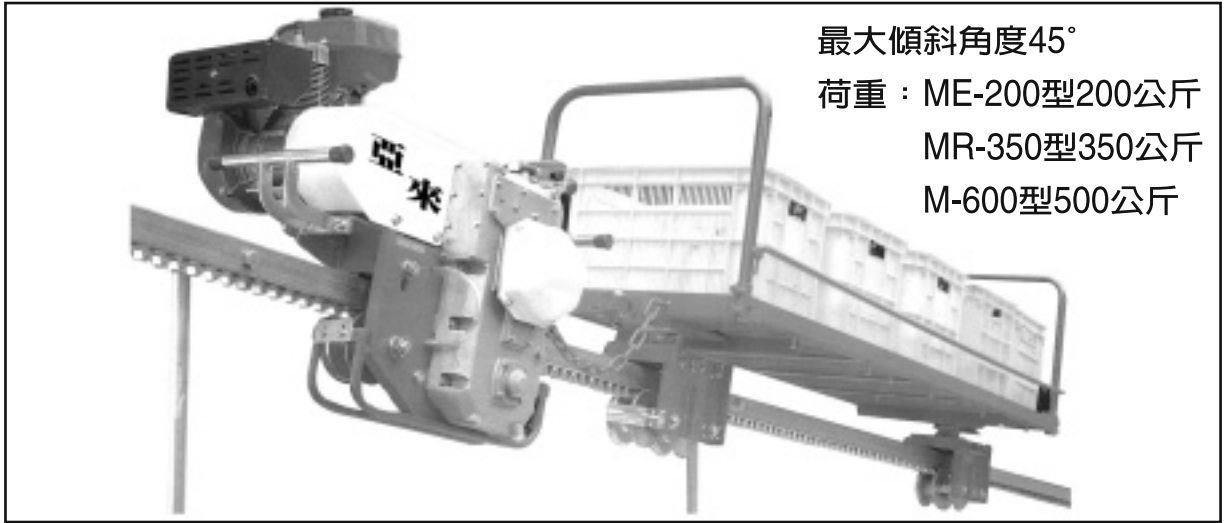

製造元：

經銷處：

台北市峨嵋街68號2樓

富士重工業株式会社 樂敏股份有限公司

TEL:(02)2361-3541-3

FAX:(02)2375-4386

ME200 日本原裝單軌搬運車

最大傾斜角度45°