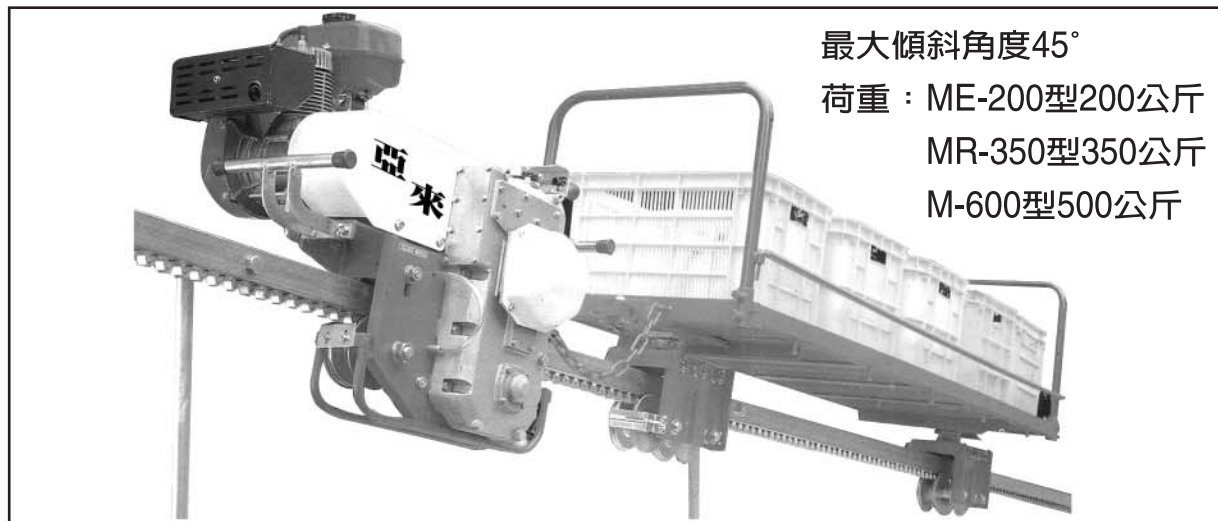

ME200 日本原裝單軌搬運車

最大傾斜角度45°

荷重：ME-200型200公斤

MR-350型350公斤

M-600型500公斤