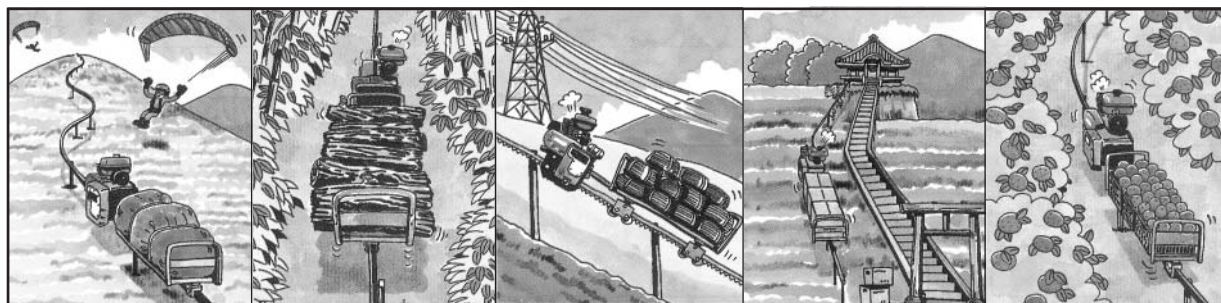

# ME200 日本原裝單軌搬運車

最大傾斜角度45°

荷重：ME-200型200公斤

MR-350型350公斤

M-600型500公斤

遊樂區  
用品搬運

林場木材  
採收搬運

高山工程  
施工搬運