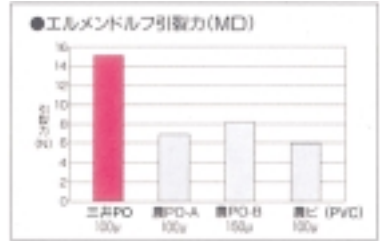

# 防寒不織布

- 直覆式、隧道式，使用簡易。
- 透光性佳，作物不徒長。
- 透氣性、透水性佳。
- 質輕不吸水，土壤水份保持良好。
- 防寒、防霜、防雨水沖擊。
- 防蟲、防鳥、防風害。
- 蟲害有效防止，降低農藥使用率。
- 發芽促進，生長促進。
- 產期調整，提早收穫，增加收益。

## 日本三井系列PO塑膠布

- 防塵、防滴效果。
- 透光率達93%。
- 紫外線透過率達85%。
- 拉力強、捲揚不黏著。
- 耐候性、耐熱性佳，可長期使用。