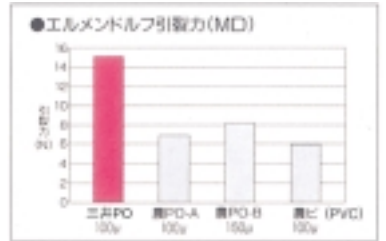

防寒不織布

- 直覆式、隧道式，使用簡易。
- 透光性佳，作物不徒長。
- 透氣性、透水性佳。
- 質輕不吸水，土壤水份保持良好。
- 防寒、防霜、防雨水沖擊。
- 防蟲、防鳥、防風害。
- 蟲害有效防止，降低農藥使用率。
- 發芽促進，生長促進。
- 產期調整，提早收穫，增加收益。

西瓜育苗

日本三井系列PO塑膠布

- 防塵、防滴效果。
- 透光率達93%。
- 紫外線透過率達85%。
- 拉力強、捲揚不黏著。
- 耐候性、耐熱性佳，可長期使用。