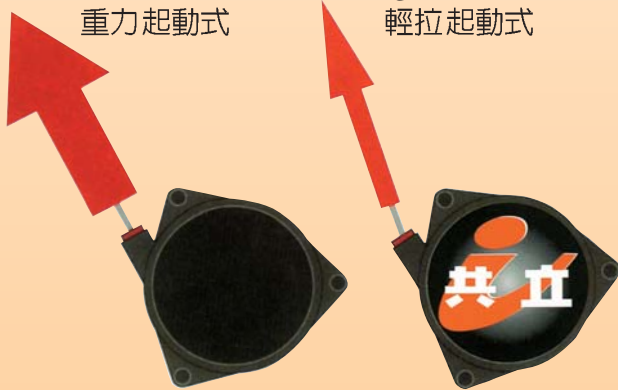

DMC800

- 日本共立專業引擎工廠最新4流掃氣式引擎設計，增加20~30%性能。
- 減壓式啟動裝置，啟動簡單輕鬆。
- 超大容量(30L)，透明藥劑桶，肥料殘量一目了然。
- 噴DL粉劑時，可使用60~80米粉帶散布，可省工約50%。

系列機型： DMC-800 DMC-6600 DM-5501
 DMC-600 DMD-421

新登場

日本共立最新發明 背式輕拉起動方式 (背引き)

傳統型1/3拉力輕鬆起動

背式噴霧機 最完美 *i-start*

起動方式發展史：

第一階段
傳統型
重力起動式

第二階段
i-start
輕拉起動式

第三階段
背引き *i-start*
背式輕拉起動式

背在身上輕輕拉就可起動

背引き
i-start
最新登場
SHP800BS

	(重力式)	(輕拉式)	(背引き)
系列機型：	SHP-800	SHP-800 S	SHP-800 BS
	SHP-900	SHP-900 S	SHP-900 BS