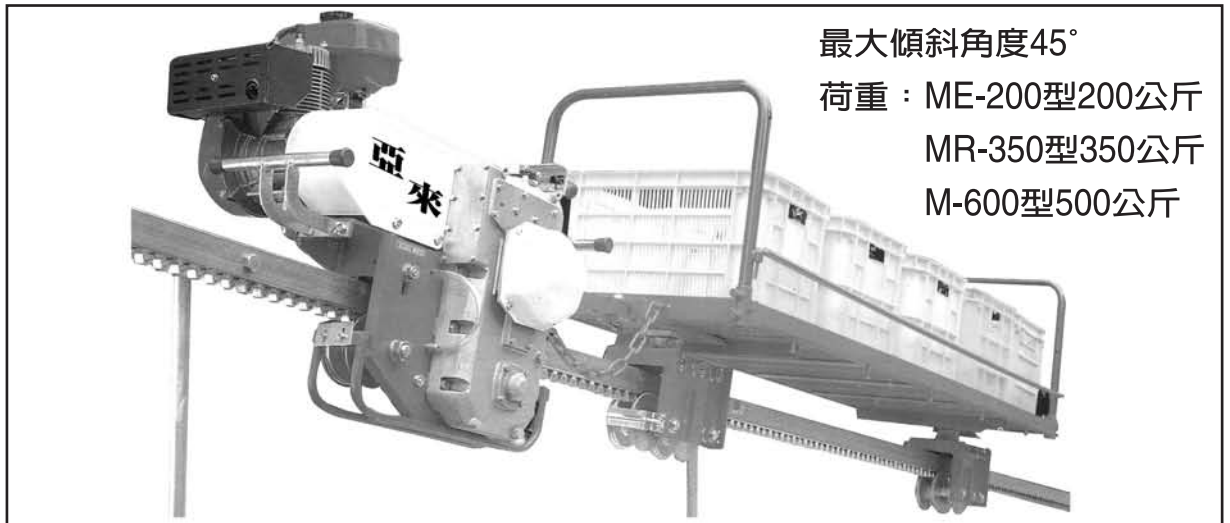

◎說明書函索即寄

® 登記商標

特殊·優良肥料專業進口

德城行有限公司 Moralburg Trading Corporation

台北市復興北路172號5樓 電話：02-27125086 傳真：02-27121540

ME200 日本原裝單軌搬運車

最大傾斜角度45°

荷重：ME-200型200公斤