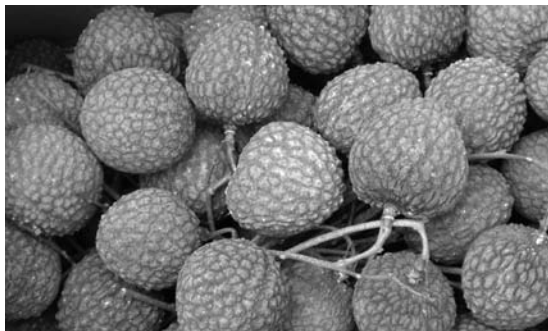

農委會

■ **辦理農業災害救助**：台灣地區受到梅雨影響，農作物受到損害，苗栗縣轄內西瓜及香瓜等 2 項作物已達到「農業天然災害救助辦法」辦理現金救助標準，至於豪雨造成稻穀發芽，農委會將依「收購天然災害稻穀作業要點」規定，辦理發芽稻穀收購。

■ **選購竹炭請認明 CAS 標章**：林業試驗所自 2002 年開始投入竹炭生產技術的研發，已輔導國內多家竹炭業者生產品質優良的竹炭，農委會呼籲民眾，選購竹炭宜先考慮用途，並認明具有 CAS 認證的產品，才能確保權益。

農糧署

■ **政府供應學午糧均為當期新米**：農糧署提供學童食米均採用當期新米，除經專業人員檢驗合格外，並實施食米新鮮度檢測，確認新鮮後，由申購學校領回食用，品質嚴格控管安全無虞，學童可安心食用。

■ **「黑葉荔枝」新鮮上市**：黑葉荔枝是台灣荔枝栽培面積最多的品種，惟其產期較短，僅於每年 6 - 7 月間上市銷售。農糧署指出，黑葉荔枝含有豐富的鉀和維生素 C，其熱量不高且營養素豐富，消費者千萬別錯過這個採購嚐鮮的大好機會。