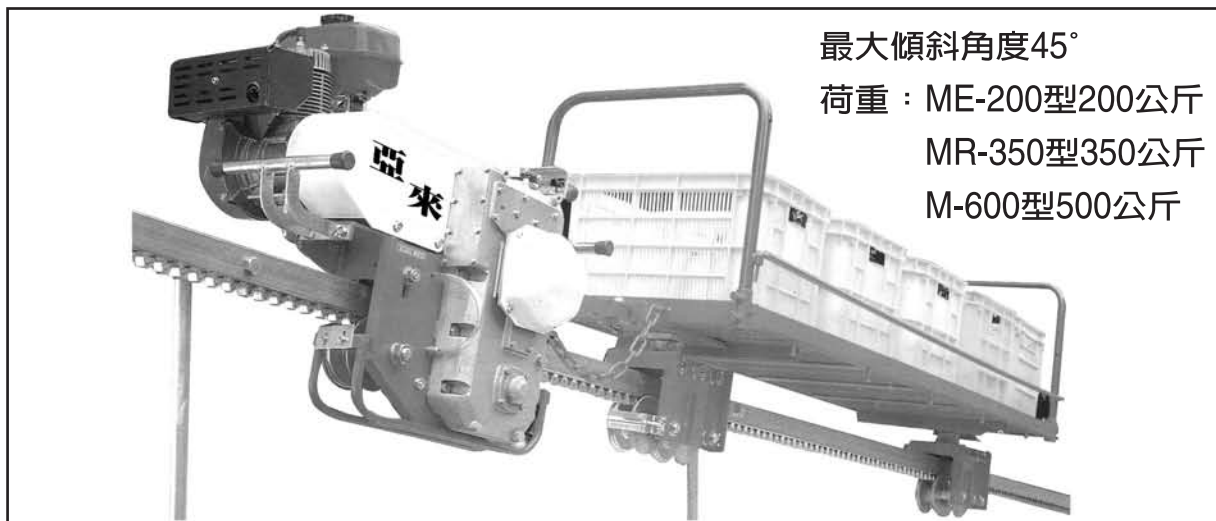

白葉青
農藥製字第5046號

果真贊
農藥製字第5004號

除蟲樂
農藥製字第5149號

佳寶力
農藥製字第04994號

菌先鋒

殺蟲雙雄

除草雙星

日本日產化學(株)技術合作，
更安全、更高效配方與
新劑型不斷開發中！

止草素
農藥製字第2591號

大家贊
農藥製字第4093號

ME200 日本原裝單軌搬運車

最大傾斜角度45°

荷重：ME-200型200公斤

MR-350型350公斤

M-600型500公斤

遊樂區
用品搬運