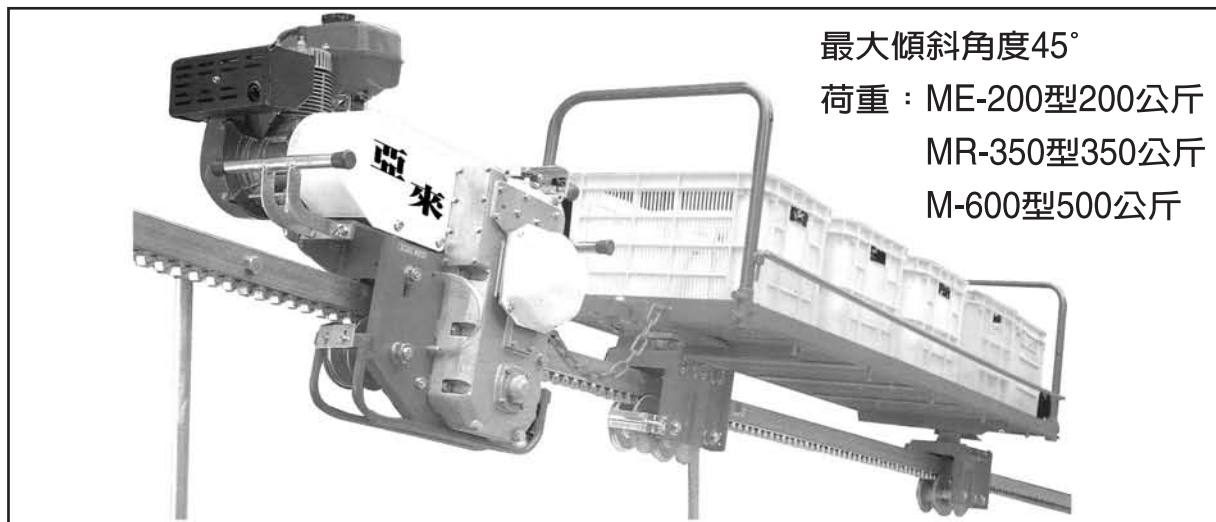

敬請把握機會，趕快訂閱！

豐年：一年24期訂費 650元；二年48期訂費1,200元
鄉間小路：一年12期訂費1,000元；二年24期訂費1,800元

財團法人 **豐年社**
地址：台北市溫州街14號
郵撥：00059300財團法人豐年社
電話：02-23628148分機30或31
傳真：02-83695591

ME200 日本原裝單軌搬運車

最大傾斜角度45°

荷重：ME-200型200公斤

MR-350型350公斤