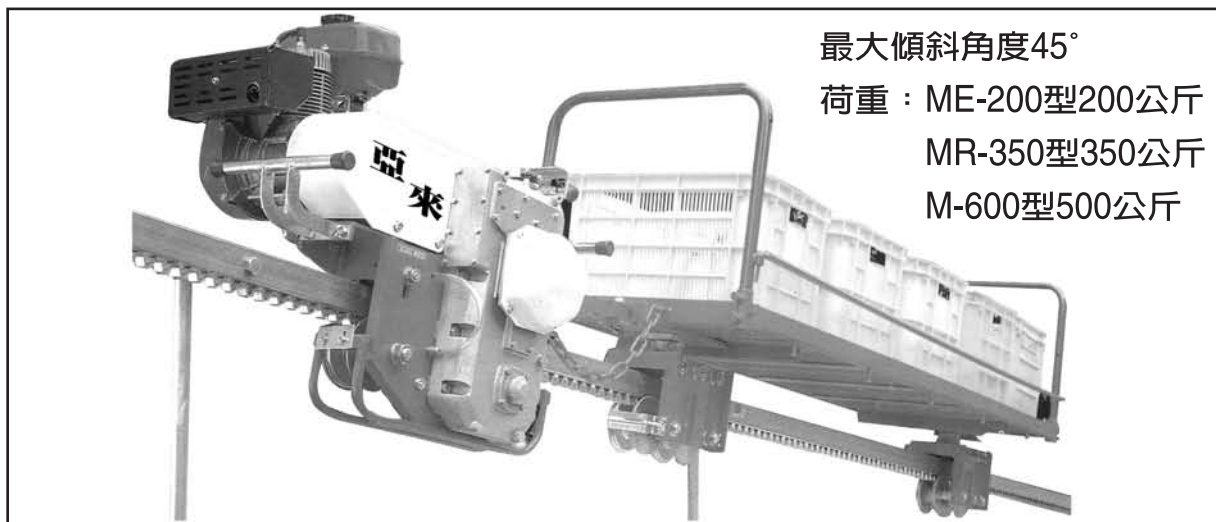

ME200 日本原裝單軌搬運車

最大傾斜角度45°

荷重：ME-200型200公斤

MR-350型350公斤

M-600型500公斤