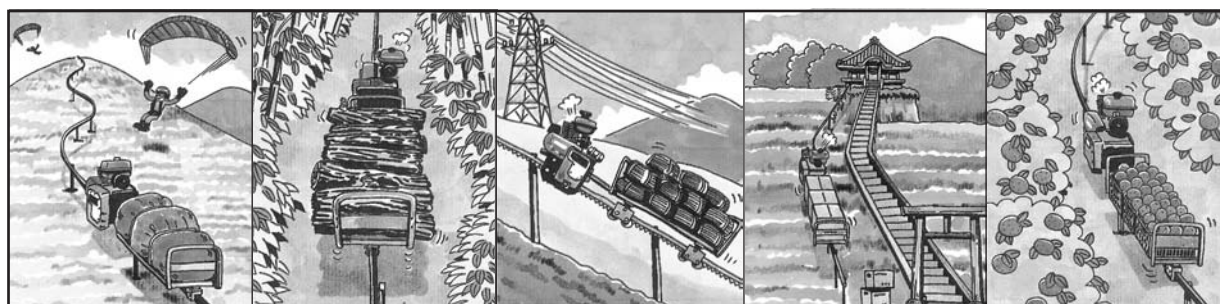

ME200 日本原裝單軌搬運車

最大傾斜角度45°

荷重：ME-200型200公斤

MR-350型350公斤

M-600型500公斤

遊樂區
用品搬運

林場木材
採收搬運

高山工程
施工搬運