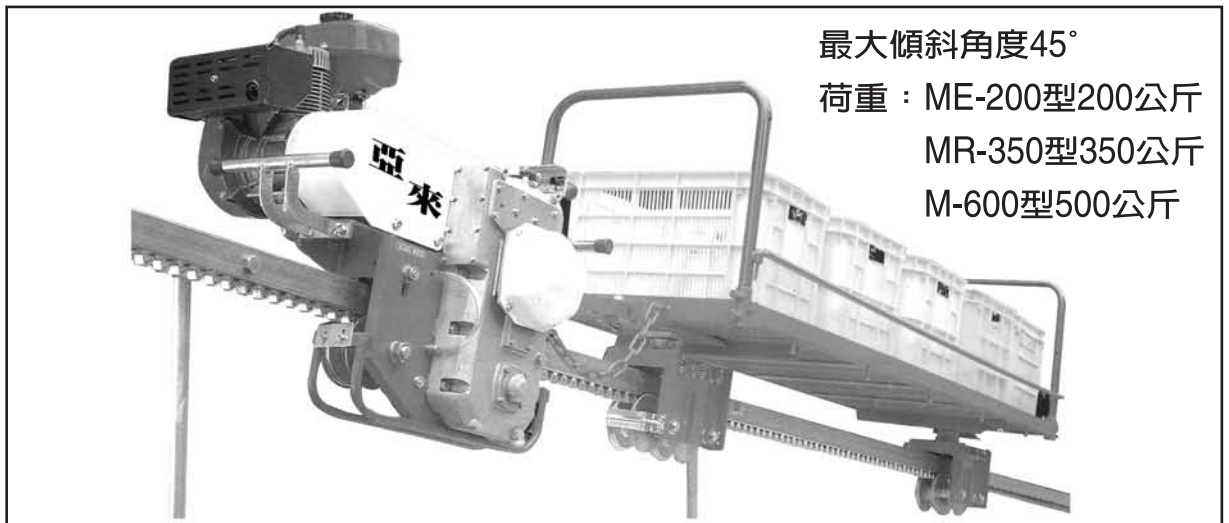

# ME200 日本原裝單軌搬運車

最大傾斜角度45°

荷重：ME-200型200公斤

MR-350型350公斤

M-600型500公斤

遊樂區  
用品搬運

林場木材  
採收搬運

高山工程  
施工搬運