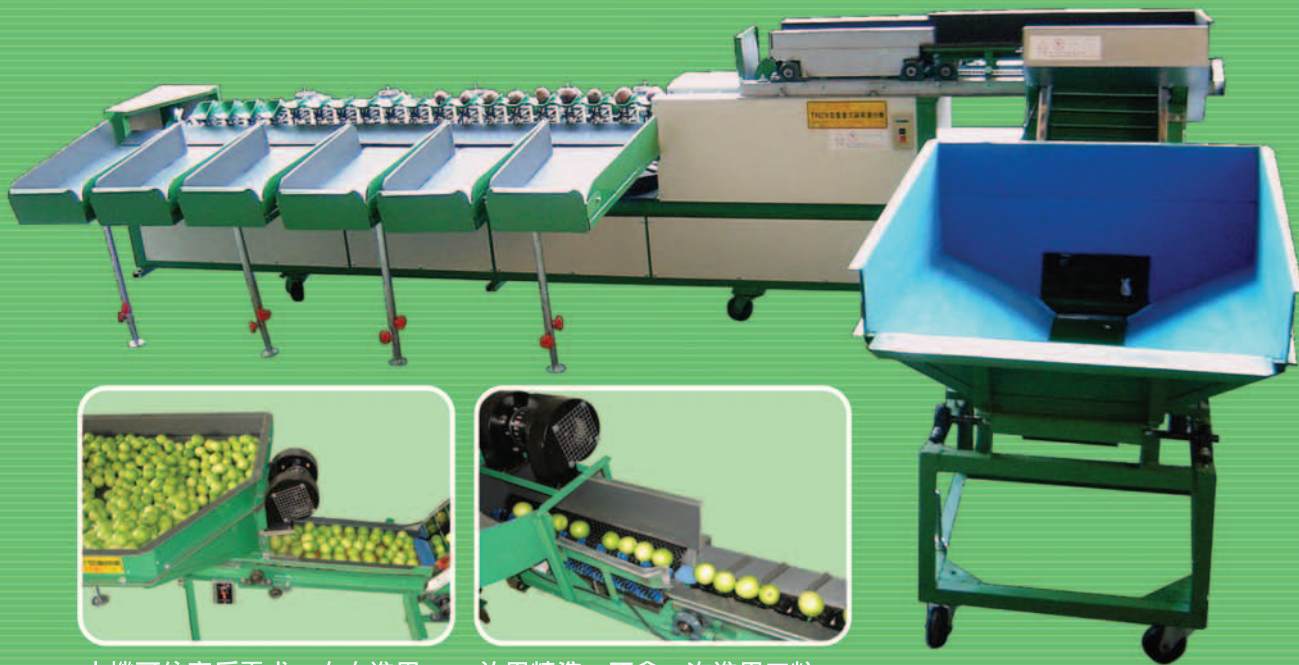

# 重量式蜜棗分級機

本機可依客戶需求，左右進果

放果精準，不會一次進果二粒

- 分級能力精準、快速，每小時達12,000粒以上
- 採用軟質滾輪輸送、風乾、挑果
- 專利設計軟質毛刷清洗風乾、軟膠輸送供果