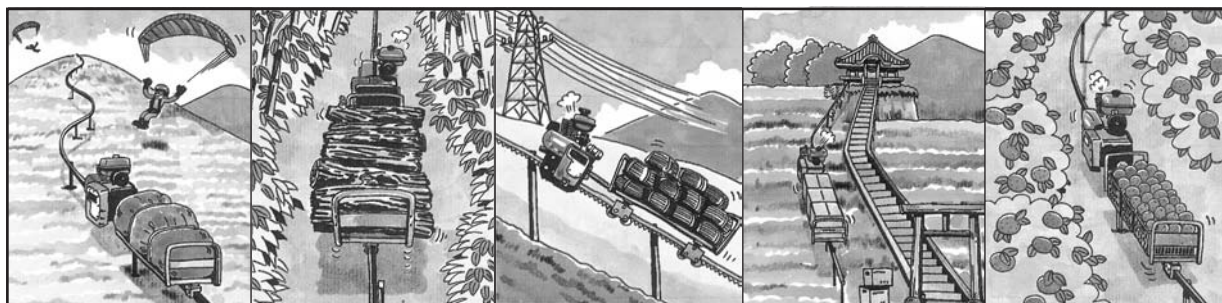

包您豪[®]
農藥製字第2140號

果真贊[®]
農藥製字第5004號

ME200 日本原裝單軌搬運車

最大傾斜角度45°

荷重：ME-200型200公斤

MR-350型350公斤

M-600型500公斤

遊樂區
用品搬運