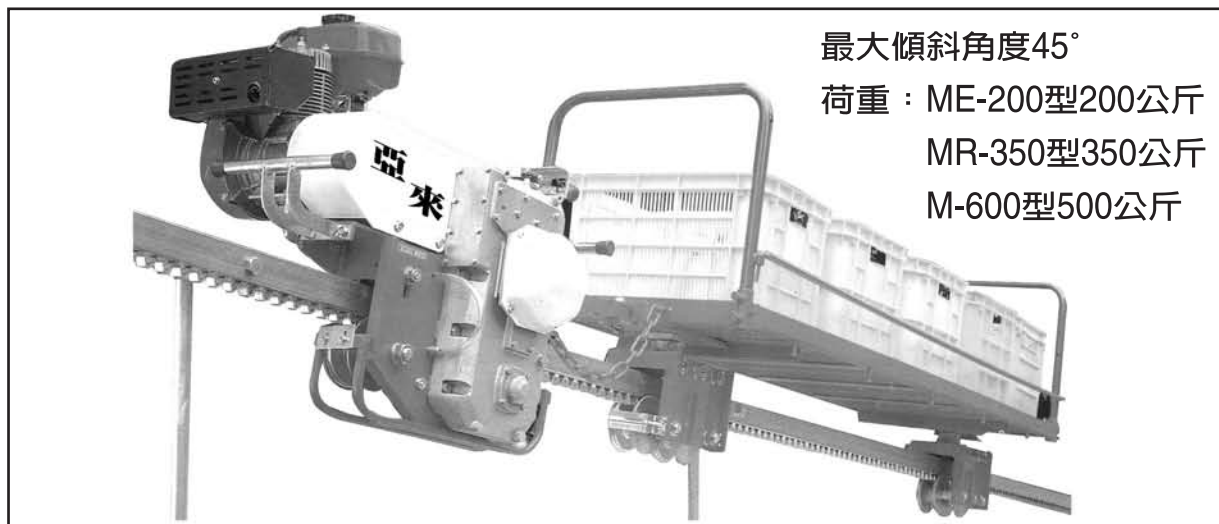

包您豪[®]
農藥製字第2140號

果真贊[®]
農藥製字第5004號

ME200 日本原裝單軌搬運車

最大傾斜角度45°

荷重：ME-200型200公斤

MR-350型350公斤

M-600型500公斤

遊樂區
用品搬運