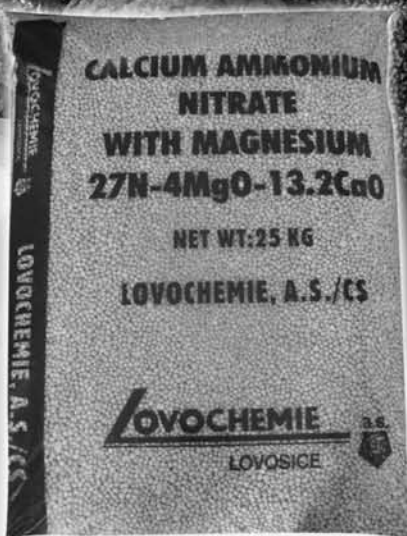

# 益欣公司 誠摯向您推薦 世界頂尖氮肥製造廠

**速寶肥2號 (硝酸鈣)**

**鈣勇加鎂 (硝酸銨鈣加鎂)**

**鈣勇 (硝酸銨鈣)**

LOVOCHEMIE 是捷克的國際級肥料大廠，擁有150多年的歷史—  
主要產品有硝酸鈣 / 硝酸銨鈣 / 硝酸銨鈣加鎂，品質優良且價格合理

**1.硝酸鈣【速寶肥】(肥進氮字第0062001號)**

登記成分 硝酸態氮 14.2%(廠商保證成分：全氮 15%、氧化鈣 26%)