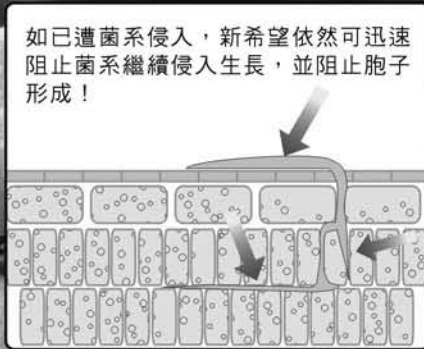

新希望 34.5%混合 可濕性粉劑

(貝芬菲克利)

防治梨黑星病的剋星

新希望防治病害方式說明：

作物	適用病害	每公頃每次用藥量	稀釋倍數	施藥方法及注意事項
梨	黑星病	—	3000	1. 發病初期開始噴藥，以後每七天施藥一次，連續四次。2. 採收前六天停止施藥。

惠光化學股份有限公司 (股票代號：6508)

721 台南縣麻豆鎮苓子林17-10號 電話：06-570-2181 傳真：06-570-0065
www.huikwang.com hkc@huikwang.com

榮獲 ISO9001
ISO14001 驗證