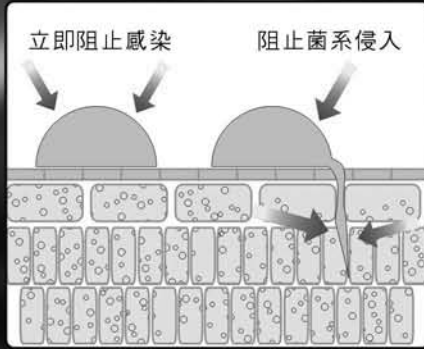

新希望 34.5%混合 可濕性粉劑

(貝芬菲克利)

防治梨黑星病的剋星

新希望防治病害方式說明：

作物	適用病害	每公頃每次用藥量	稀釋倍數	施藥方法及注意事項
梨	黑星病	—	3000	1. 發病初期開始噴藥，以後每七天施藥一次，連續四次。2. 採收前六天停止施藥。

惠光化學股份有限公司 (股票代號：6508)

721 台南縣麻豆鎮苓子林17-10號 電話：06-570-2181 傳真：06-570-0065
www.huikwang.com hkc@huikwang.com

榮獲 ISO9001
ISO14001 驗證