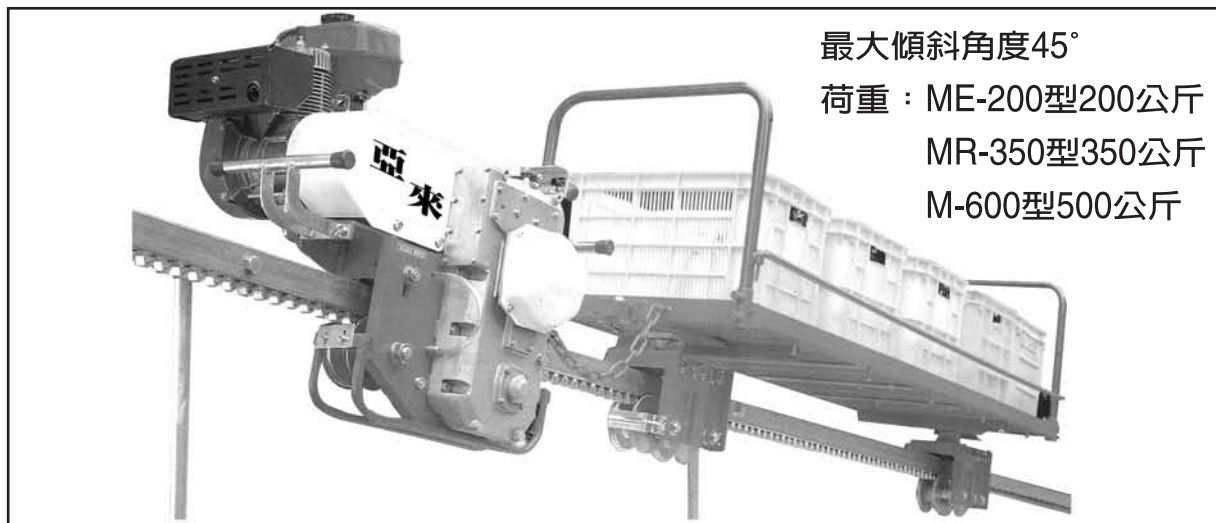

介紹26種魚、貝、蝦、蟹、頭足及海藻類的實用加工技術，12種簡易的烹飪示範食譜。

定價：650元
優待價：520元

台灣花木害蟲

介紹花木害蟲的發生與為害，害蟲的習性與防治要點，安全無毒的害蟲防治法，以藥劑防治害蟲，花木害蟲各論，花卉進出口的危害問題。

定價：850元
優待價：680元

ME200 日本原裝單軌搬運車

最大傾斜角度45°

荷重：ME-200型200公斤