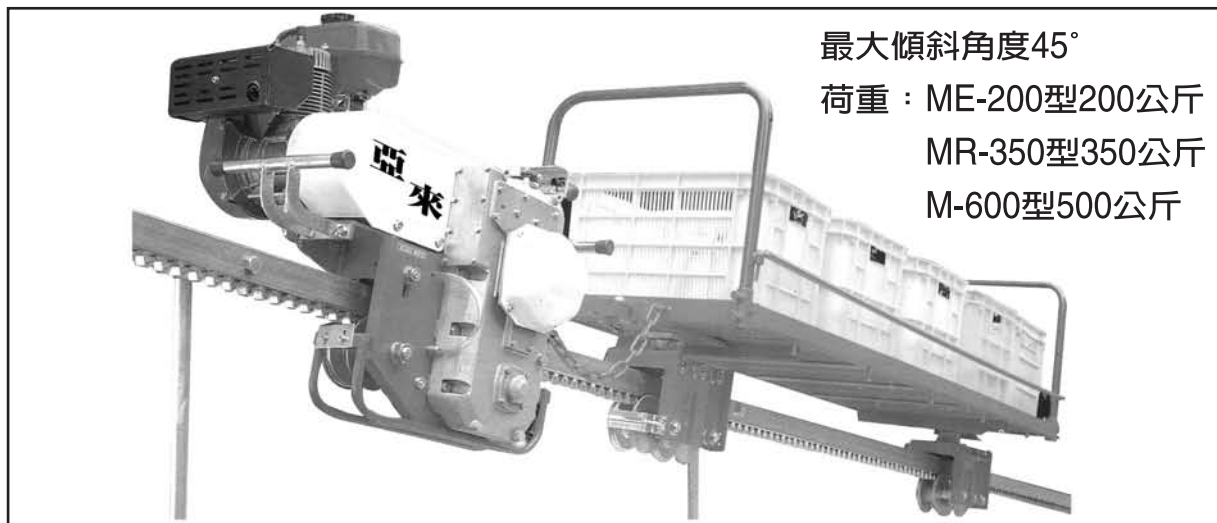

# ME200 日本原裝單軌搬運車

最大傾斜角度45°

荷重：ME-200型200公斤

MR-350型350公斤

M-600型500公斤

遊樂區  
用品搬運

林場木材  
採收搬運

高山工程  
施工搬運