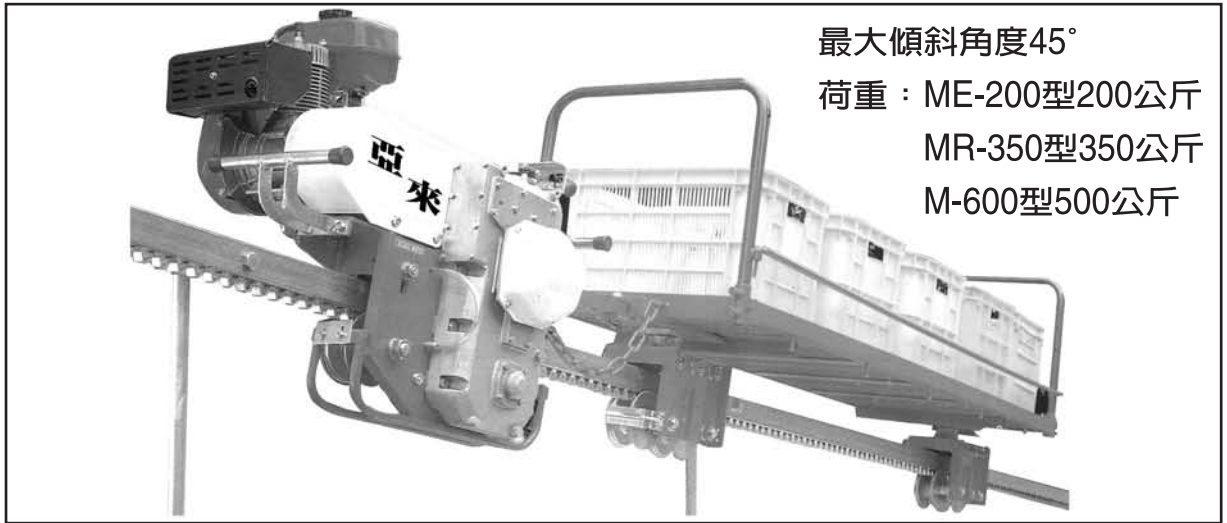

ME200 日本原裝單軌搬運車

最大傾斜角度45°

荷重：ME-200型200公斤

MR-350型350公斤

M-600型500公斤