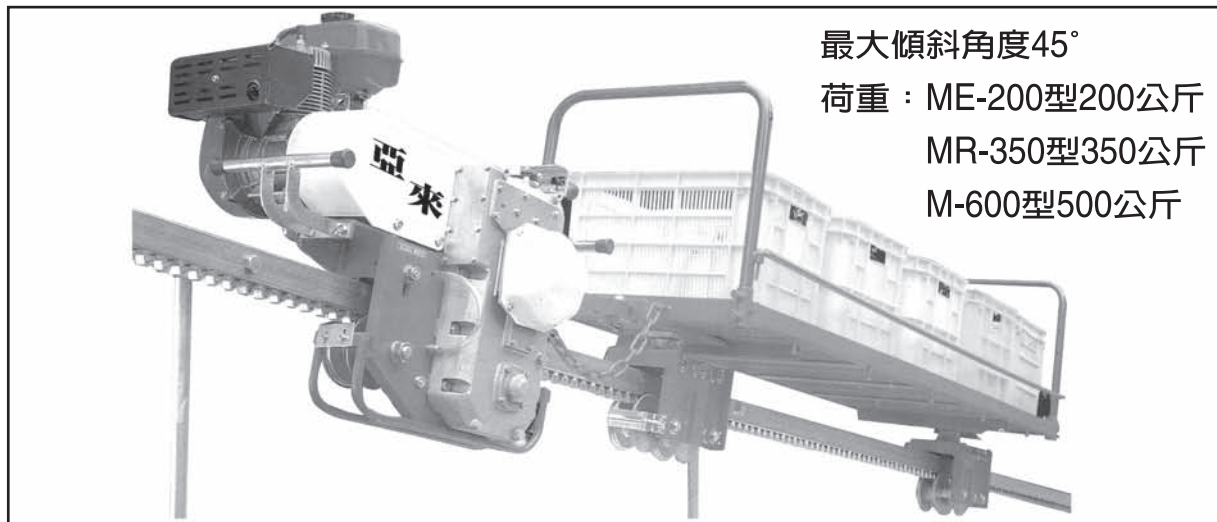

ME200 日本原裝單軌搬運車

遊樂區
用品搬運

林場木材
採收搬運

高山工程
施工搬運

高山絕壁
物品搬運

採收水果
搬運肥料

用途：採收、施肥、澆水、噴農藥、巡視山園、土木、營造等。

特點：1.搬運速度快、性能安全、機動性高。

2.急傾斜山坡上，翻山越嶺，自由自在。

3.節省人力、工資，提高利潤。

4.操作簡便，保養容易，經濟效益大。

5.施工時不會破壞地上物，可確保水土保持，防土石流災害。

6.風雨中照常使用，行駛時平穩不傷果皮。

7.果園、牧場、林場、工地、苗圃、工廠等場合適用。

經銷商：亞來股份有限公司

台北市羅斯福路三段240巷14號4F TEL：(02)2368-7932~3 FAX：(02)2367-2143

營業所：工廠(03)4701455 東勢(04)25872789 鹿谷(049)2753724 立誠農機行(04)25981969

北部服務手機：0933-778628 南部服務手機：0921-535169 豐誠農機行(049)2750807