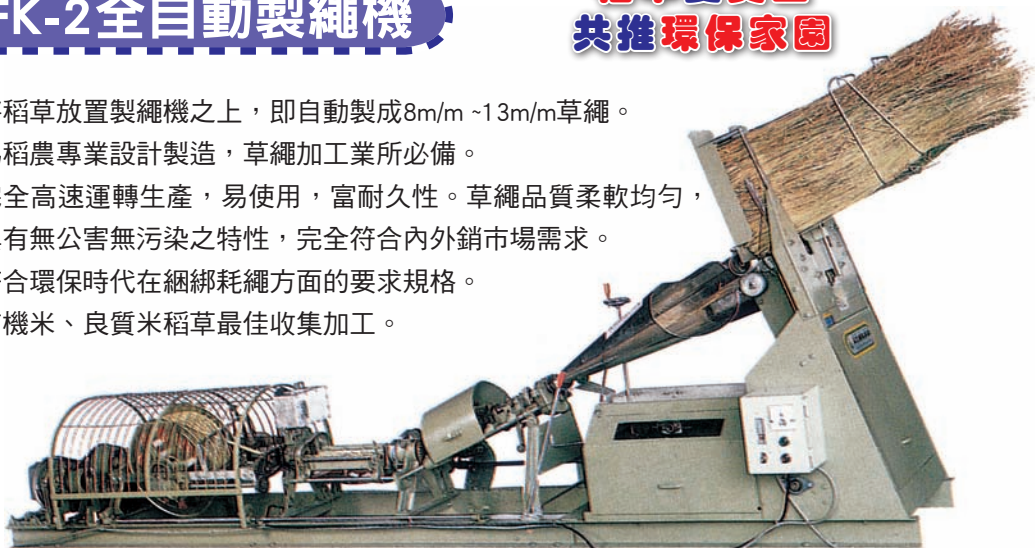

# 黃腹琉璃

資料來源 | 特有生物研究保育中心

黃腹琉璃，又稱棕腹藍仙鶯，雄鳥的外型亮麗，觀賞者莫不讚嘆：「此鳥只應天上有」；而其名稱更貼切地描繪出它那一身只有琉璃工房才能燒製出來的顏色。特有生物中心首次發表黃腹琉璃謎樣的生殖過程影像紀錄，完整地建立其築巢、孵卵、育雛過程的第一手資料。

黃腹琉璃身長約 15 - 16 公分，屬於燕雀目鶯科鳥類，目前是農委會依野生動物保育法公告的其他應予保育類野生動物，分布於中海拔森林，是典型的森林鳥類。每年 4 - 8 月是黃腹琉璃的繁殖季，多築巢於岩壁或樹幹之夾縫，每窩產 2 - 4 顆蛋，孵卵期約 14 天，育雛期約 15 天。育雛期間以蛾、蝶之幼蟲或成蟲，或是其他飛行昆蟲作為幼鳥的主要食物。 

## FK-2全自動製繩機

稻草變黃金  
共推環保家園

- 將稻草放置製繩機之上，即自動製成8m/m ~13m/m草繩。
- 為稻農專業設計製造，草繩加工業所必備。
- 完全高速運轉生產，易使用，富耐久性。草繩品質柔軟均勻，具有無公害無污染之特性，完全符合內外銷市場需求。
- 符合環保時代在網綁耗繩方面的要求規格。
- 有機米、良質米稻草最佳收集加工。

**豐洲企業股份有限公司 民雄草繩生產合作社**