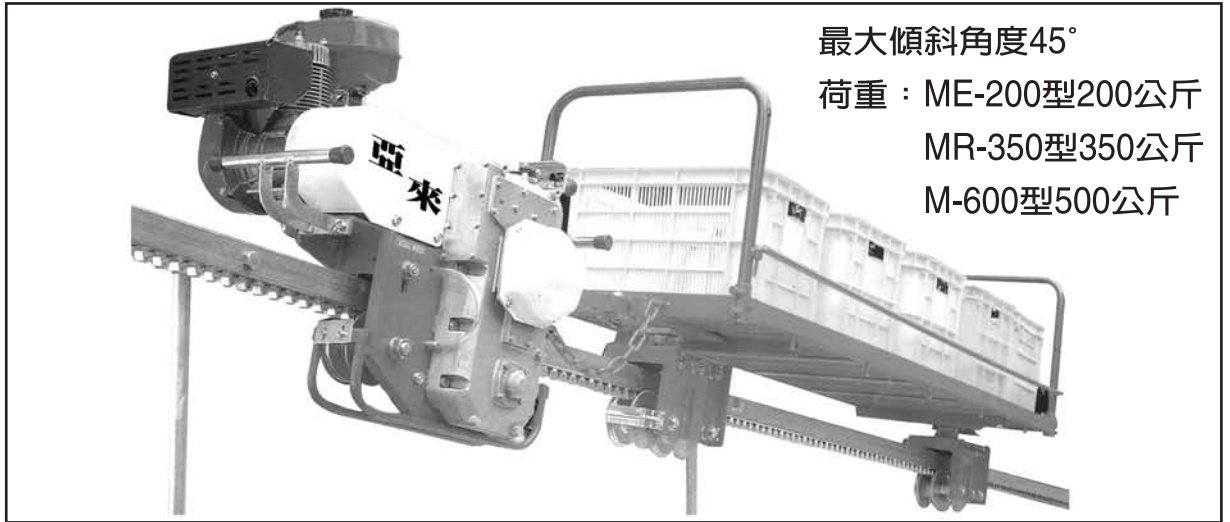

ME200 日本原裝單軌搬運車

最大傾斜角度45°

荷重：ME-200型200公斤

MR-350型350公斤

M-600型500公斤