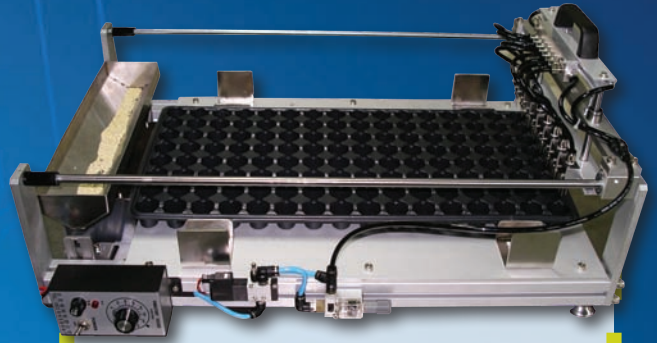

DMC-800
DMC-600
DMC-5501

生產製造：株式会社共立、台灣共昱工業股份有限公司

地址：台中縣大雅鄉中山八路120號 TEL:(04)2567-2511

總代理：鑫村貿易有限公司

地址：台北市承德路三段225巷3號 TEL:(02)2591-2362

整盤式半自動播種機

整盤式半自動播種機 是一次性吸取所需種子再置放於育苗盤內，為育苗場需要大量生產的需求而開發，可快速播種增加產能，節省人力及人事成本，快速完成育苗盤播種工作。

單排式手動播種機

單排式手動播種機 是將種子一次吸取一排的方式再放置於育苗盤內，其優點在於小型及輕量，為適用於小量化生產所設計開發，可有效提高育成率，減低播種人力及時間需求，快速完成育苗盤播種工作。

半自動液態肥料裝瓶機

半自動液態肥料裝瓶機 是針對液態肥料生產或配銷業所需求的分裝設備而開發，其優點在於液體/高黏度/低流動性/含顆粒等肥料均可分裝。附攪拌裝置，不沉澱不層次化。採用不鏽鋼儲存槽，物理狀態穩定不造成液體變質，槽體不生鏽。