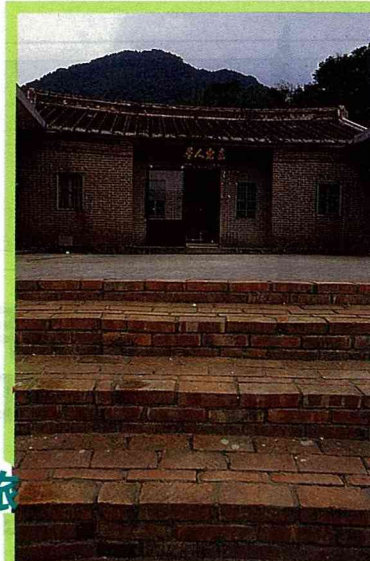

休閒農業系列

有木里休閒農場專輯

山林體驗

有木里休閒農場的規劃設計
以農漁發展為特色精華
除了展現豐富的農產資源
優美的山水環境之外
更提供有教育意義的人文與生態之旅

民宿

- ◀ 鄭白山莊的古雅三合院
- ▼ 高格調的小木屋，提供遊客舒適的住宿環境。

蜜蜂世界

- ▲ 蜜蜂世界展示區
- ▶ 蜜蜂生態展示區表演採蜜活動

項目	活動名稱	活動內容	地點	春	夏	秋	冬
山林農業體驗型	蜜蜂的一生	靜態資料及模型標本展示	蜜蜂教室	✓	✓	✓	✓
	蜜蜂的生態	動態蜜蜂生育地、蜂箱、蜂巢、蜂王等展示	蜜蜂生態展示區	✓	✓	✓	✓
	蜂蜜農產品的製作	各式蜜蜂製品：蜂蜜、蜂王乳、蜂蛹、蜂酒等產製過程	蜜蜂廣場	✓		✓	✓
	神奇的花粉	靜態展示及產品成分功能資料介紹	蜜蜂世界	✓	✓	✓	✓
	蜜源植物之旅	介紹各種植物對蜜蜂的關係	蜜源植物區	✓	✓	✓	
	蜂人防蜂表演	防蜂教育表演解說急救教導	蜜蜂教育解說場	✓		✓	
高山魚	高山魚世界	介紹各種高山魚之種類生態之靜態及模型展示	漁業展示館	✓	✓	✓	✓
	魚中之尊	實地介紹鱒魚生態及繁殖技術與生產概況	漁場	✓	✓	✓	✓
	釣魚樂	提供遊客垂釣	漁池	✓	✓	✓	✓
	鱒魚競技	展示高山魚溯溪逆流之特性	漁池	✓		✓	
	鱒魚美饗	供應新鮮鱒魚美食	餐飲中心	✓	✓	✓	✓
白茶	白茶品茗	品茗白茶風味	白茶民宿地	✓	✓	✓	✓
	白茶之鄉	參觀白茶生長環境並開放果園夜宿鄭白薛家山莊體驗山林景緻	白茶民宿地	✓	✓	✓	✓
土雞	土雞	展覽土雞飼養提供遊客餵食選購	土雞場	✓	✓	✓	✓
	土雞大餐	販售供應各式土雞佳餚	土雞餐廳	✓	✓	✓	✓

觀光茶園

- ▲ 製茶一景
- ◀ 採茶人家

觀光漁場

在農場溪流享
垂釣之樂
造型優美的觀
光漁場

項目	活動名稱	活動內容	地點	春	夏	秋	冬	
山林農業型	果園	柑橘採摘	觀光果園				✓	
		採百香果	百香果盛產期提供遊客採摘	百香果園			✓	
	茶園	滿月圓茶會	自助式採茶品茶之樂	茶園茶藝中心	✓	✓	✓	✓
		茶花茶樹標本秀	收集各式茶花茶樹品種集中種植成標本園	觀光茶園	✓	✓	✓	✓
	民宿	鐘聲悠境	夜宿鐘聲山莊探訪雲森瀑布	鐘聲民宿	✓	✓	✓	
		山中傳奇	夜宿本區各木屋或民宿點體驗山林氣氛及各項特產	發展重心區	✓	✓	✓	✓
		月滿白茶	夜宿鄭白、薛家山莊夜訪滿月圓森林遊樂區	鄭白山莊薛家山莊	✓	✓	✓	✓
		古厝文化	參觀古厝內山中人家家壁設備及人文遺跡	人口古厝	✓	✓	✓	✓
		戰場遠眺	登戰場遺跡覽戰況地勢	古砲場遺跡				
		認識野外	由解說員說明野外各種植物特性及利用	自然教室	✓	✓	✓	
蘭園	山中蘭園之旅	展示各式國洋蘭並放養樹生蘭於樹上展覽宛如蘭中仙境	蘭園	✓	✓	✓	✓	
藥園	中藥園境	展示中藥之草喬灌木等各式品種於園並解說其功效產地使遊客了解	藥園	✓	✓	✓		
農村傳統民俗型	童玩世界	農村童年玩具民俗展現場秀	農村童玩區	✓	✓	✓	✓	