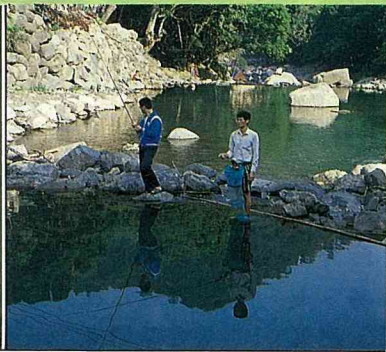

休閒農業系列

有木里休閒農場專輯

山林體驗

有木里休閒農場的規劃設計
以農漁發展為特色精華
除了展現豐富的農產資源
優美的山水環境之外
更提供有教育意義的人文與生態之旅

民宿

- ◀ 鄭白山莊的古雅三合院
- ▼ 高格調的小木屋，提供遊客舒適的住宿環境。

蜜蜂世界

- ▲ 蜜蜂世界展示區
- ▶ 蜜蜂生態展示區表演採蜜活動

項目	活動名稱	活動內容	地點	春	夏	秋	冬
山林農業體驗型	蜜蜂的一生	靜態資料及模型標本展示	蜜蜂教室	✓	✓	✓	✓
	蜜蜂的生態	動態蜜蜂生育地、蜂箱、蜂巢、蜂王等展示	蜜蜂生態展示區	✓	✓	✓	✓
	蜂蜜農產品的製作	各式蜜蜂製品：蜂蜜、蜂王乳、蜂蛹、蜂酒等產製過程	蜜蜂廣場	✓		✓	✓
	神奇的花粉	靜態展示及產品成分功能資料介紹	蜜蜂世界	✓	✓	✓	✓
	蜜源植物之旅	介紹各種植物對蜜蜂的關係	蜜源植物區	✓	✓	✓	
	蜂人防蜂表演	防蜂教育表演解說急救教導	蜜蜂教育解說場	✓		✓	
高山魚	高山魚世界	介紹各種高山魚之種類生態之靜態及模型展示	漁業展示館	✓	✓	✓	✓
	魚中之尊	實地介紹鱒魚生態及繁殖技術與生產概況	漁場	✓	✓	✓	✓
	釣魚樂	提供遊客垂釣	漁池	✓	✓	✓	✓
	鱒魚競技	展示高山魚溯溪逆流之特性	漁池	✓		✓	
	鱒魚美饗	供應新鮮鱒魚美食	餐飲中心	✓	✓	✓	✓
白茶	白茶品茗	品茗白茶風味	白茶民宿地	✓	✓	✓	✓
	白茶之鄉	參觀白茶生長環境並開放果園夜宿鄭白薛家山莊體驗山林景緻	白茶民宿地	✓	✓	✓	✓
土雞	土雞	展覽土雞飼養提供遊客餵食選購	土雞場	✓	✓	✓	✓
	土雞大餐	販售供應各式土雞佳餚	土雞餐廳	✓	✓	✓	✓

觀光茶園

- ▲ 製茶一景
- ◀ 採茶人家

觀光漁場

在農場溪流享
垂釣之樂
造型優美的觀
光漁場

項目	活動名稱	活動內容	地點	春	夏	秋	冬	
山林農業型	果園	柑橘採摘	觀光果園				✓	
		採百香果	百香果盛產期提供遊客採摘	百香果園			✓	
	茶園	滿月圓茶會	自助式採茶品茶之樂	茶園茶藝中心	✓	✓	✓	✓
		茶花茶樹標本秀	收集各式茶花茶樹品種集中種植成標本園	觀光茶園	✓	✓	✓	✓
	民宿	鐘聲悠境	夜宿鐘聲山莊探訪雲森瀑布	鐘聲民宿	✓	✓	✓	
		山中傳奇	夜宿本區各木屋或民宿點體驗山林氣氛及各項特產	發展重心區	✓	✓	✓	✓
		月滿白茶	夜宿鄭白、薛家山莊夜訪滿月圓森林遊樂區	鄭白山莊薛家山莊	✓	✓	✓	✓
		古厝文化	參觀古厝內山中人家家壁設備及人文遺跡	人口古厝	✓	✓	✓	✓
		戰場遠眺	登戰場遺跡覽戰況地勢	古砲場遺跡				
		認識野外	由解說員說明野外各種植物特性及利用	自然教室	✓	✓	✓	
蘭園	山中蘭園之旅	展示各式國洋蘭並放養樹生蘭於樹上展覽宛如蘭中仙境	蘭園	✓	✓	✓	✓	
藥園	中藥園境	展示中藥之草喬灌木等各式品種於園並解說其功效產地使遊客了解	藥園	✓	✓	✓		
農村傳統民俗型	童玩世界	農村童年玩具民俗展現場秀	農村童玩區	✓	✓	✓	✓	

野生植物提供自然之旅

在“砲台山”遺跡尋獲之砲彈頭

土雞場是重要的產業項目之一