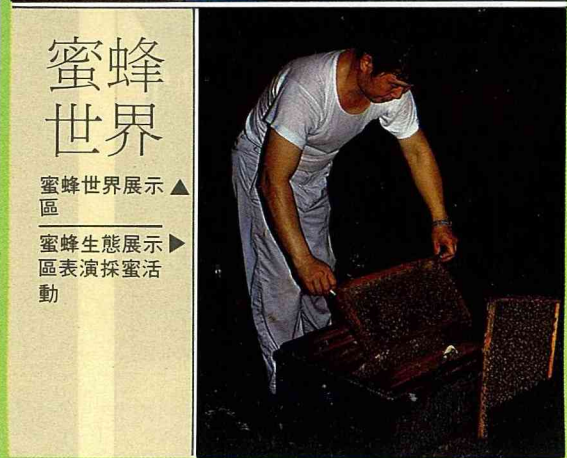

休閒農業系列

有木里休閒農場專輯

山林體驗

有木里休閒農場的規劃設計
以農漁發展為特色精華
除了展現豐富的農產資源
優美的山水環境之外
更提供有教育意義的人文與生態之旅

民宿

- ◀ 鄭白山莊的古雅三合院
- ▼ 高格調的小木屋，提供遊客舒適的住宿環境。

蜜蜂世界

- ▲ 蜜蜂世界展示區
- ▶ 蜜蜂生態展示區表演採蜜活動

項目	活動名稱	活動內容	地點	春	夏	秋	冬
山林農業體驗型	蜜蜂的一生	靜態資料及模型標本展示	蜜蜂教室	✓	✓	✓	✓
	蜜蜂的生態	動態蜜蜂生育地、蜂箱、蜂巢、蜂王等展示	蜜蜂生態展示區	✓	✓	✓	✓
	蜂蜜農產品的製作	各式蜜蜂製品：蜂蜜、蜂王乳、蜂蛹、蜂酒等產製過程	蜜蜂廣場	✓		✓	✓
	神奇的花粉	靜態展示及產品成分功能資料介紹	蜜蜂世界	✓	✓	✓	✓
	蜜源植物之旅	介紹各種植物對蜜蜂的關係	蜜源植物區	✓	✓	✓	
	蜂人防蜂表演	防蜂教育表演解說急救教導	蜜蜂教育解說場	✓		✓	
高山魚	高山魚世界	介紹各種高山魚之種類生態之靜態及模型展示	漁業展示館	✓	✓	✓	✓
	魚中之尊	實地介紹鱒魚生態及繁殖技術與生產概況	漁場	✓	✓	✓	✓
	釣魚樂	提供遊客垂釣	漁池	✓	✓	✓	✓
	鱒魚競技	展示高山魚溯溪逆流之特性	漁池	✓		✓	
	鱒魚美饗	供應新鮮鱒魚美食	餐飲中心	✓	✓	✓	✓
白茶	白茶品茗	品茗白茶風味	白茶民宿地	✓	✓	✓	✓
	白茶之鄉	參觀白茶生長環境並開放果園夜宿鄭白薛家山莊體驗山林景緻	白茶民宿地	✓	✓	✓	✓
土雞	土雞	展覽土雞飼養提供遊客餵食選購	土雞場	✓	✓	✓	✓
	土雞大餐	販售供應各式土雞佳餚	土雞餐廳	✓	✓	✓	✓