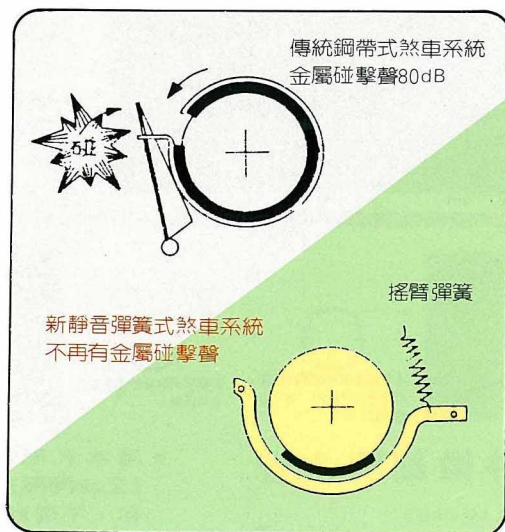

彈簧式煞車系統安靜無聲

採用新靜音彈簧式煞車系統，煞車時搖臂彈簧將搖臂拉回，利用彈簧之彈力將搖臂上之煞車皮貼緊煞車鼓，再也聽不到傳統式80dB之鋼帶碰擊聲。

大同洗衣機

分期付款利率低 · 請洽大同店 · 站