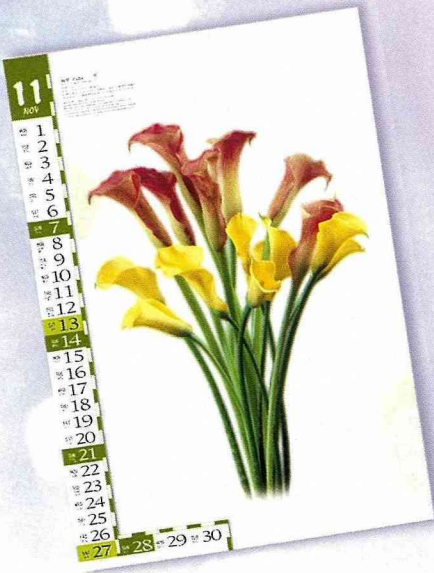

1999

花花世界

台灣花卉生態篇 月曆

台灣區花卉輸出業同業公會 印製